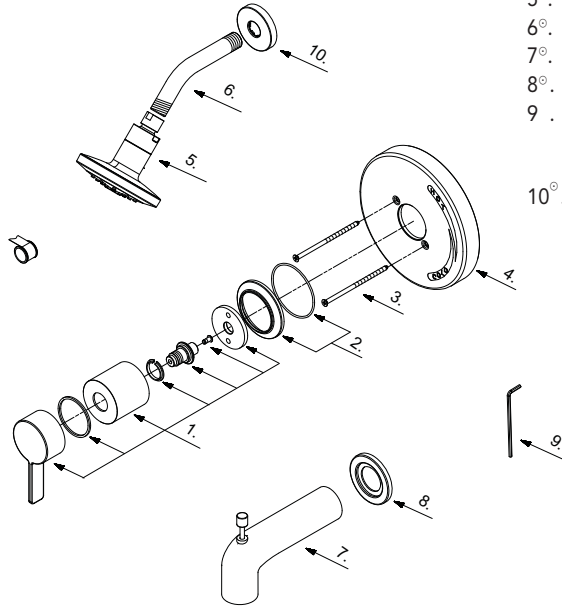

D520030T

Pressure Balance Tub and Shower Faucet Trim Kit

Garniture pour robinet à régulateur
de pression pour bain et douche

Kit de componentes exteriores para
grifo de presión balanceada para
bañera y ducha

D520030T (VA)

Model #	Finishes	Fini	Acabado
D520030T	Chrome	Chrome	Cromo
D520030BNT	Brushed Nickel	Nickel brossé	Níquel cepillado

Part Name	Nom de la pièce	Nombre de Parte	Part # # de pièce # de Parte
1 ^o . Metal Handle Assembly	Assemblage de manette en métal	Ensamblaje de manija metálicas	A602745
2 ^o . Handle Trim Ring	Garniture circulaire de manette	Capuchón ornamental de la manija	A607610
3. Screw Set	Ensemble de vis	Juego de tornillo	A608563
4 ^o . Escutcheon	Écusson	Escudo	A603093-55
5 ^o . Shower Head	Pomme de douche	Cabeza de ducha	S1211H06
6 ^o . Shower Arm	Bras de douche	Brazo de ducha	A020002
7 ^o . Spout	bec	Vertedor	A523010
8 ^o . Spout Escutcheon	Écusson de bec	Escudo del vertedor	A303037
9. Hex Wrench (H3.18 * 20 mm L * 90 mm L)	Clé hexagonale (H3.18 * 20 mm L * 90 mm L)	Llave hexagonal (H3.18 * 20 mm L * 90 mm L)	A031017
10 ^o . Shower Arm Flange	Bride de bras de douche	Brida del brazo de la ducha	A019300