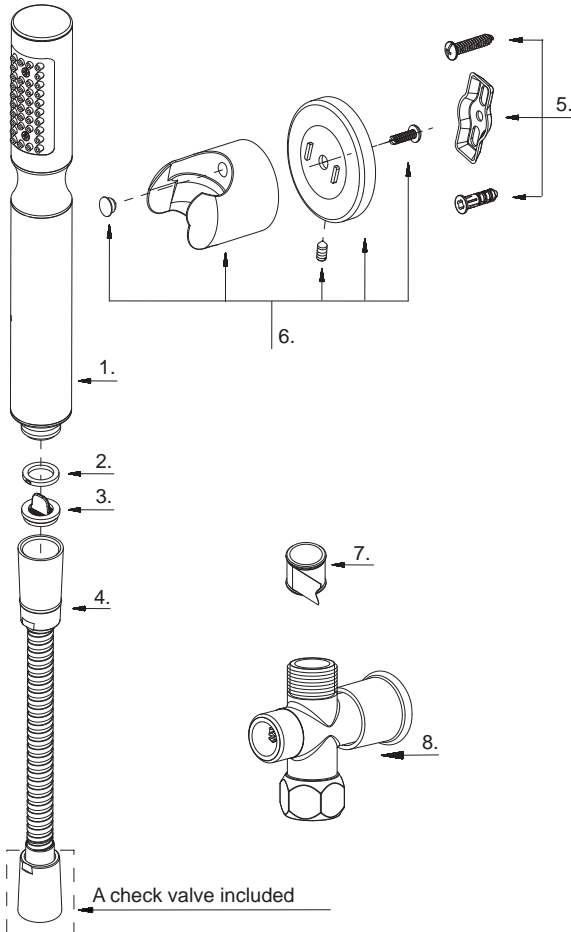

Danze®

D464401

Showerstick™ Personal Shower Kit
Ensemble de douche personnel
Showerstick™
Ducha de mano Showerstick™

Illustrated Parts List
Liste de pièces illustrée
Lista ilustrada de partes

Replacement parts, call :
 Les pièces de rechange, appelez :
 Partes de reemplazo, llame :

1-888-328-2383
WWW.DANZE.COM

Model #	Finishes	Fini	Acabado
D464401	Chrome	Chrome	Cromo
D464401BN	Brushed Nickel	Nickel brossé	Níquel cepillado

Part Name	Nom de la pièce	Nombre de Parte	Part # # de pièce # de Parte
1. showerhead	Pomme de douche	Cabeza de ducha	S2311106
2. Seal	Rondelle étanche	Sello	A010898
3. Screen Washer	Rondelle	Arandela	A112383
4. Stainless Steel Hose (A check valve included)	Boyau en acier inoxydable (Avec Clapet de non-retour)	Manguera de acero inoxidable (Con Válvula de control)	A105742
5. Anchor Assembly	Assemblage d'ancrage	Ensamblaje del sujetador	A290013
6. Bracket Assembly	Assemblage de support	Ensamblaje del soporte	A607958
7. Pipe Tape	Ruban pour tuyau	Cinta selladora para rosca	A203000
8. Diverter	Inverseur	Cambiador de flujo	A501339