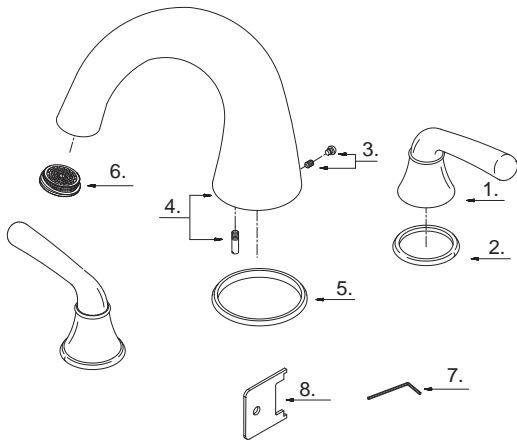

Danze®

Illustrated Parts List Liste de pièces illustrée Lista ilustrada de partes

Replacement parts, call :
Les pièces de rechange, appelez :
Partes de reemplazo, llame :

1-888-328-2383
WWW.DANZE.COM

D303656T

Model #	Finishes	Fini	Acabado
D303656T	Chrome	Chrome	Cromo
D303656BNT	Brushed Nickel	Nickel brossé	Níquel cepillado
D303656RBT	Oil Rub Bronze	Bronze poncé à l'huile	Bronce lustrado al aceite

Roman Tub Faucet Trim Kit Ensemble de garniture pour bain romain Kit de componentes exteriores para bañera romana

D303656T (VA)

Part Name	Nom de la pièce	Nombre de Partie	Part # # de pièce # de Parte
1°. Metal Handle Assembly	Assemblage de manette en métal	Ensamblaje de manija metálicas	A602493
2°. Handle Trim Ring	Garniture circulaire de manette	Capuchón ornamental de la manija	A034728
3°. Spout Insert & Screw	Pièce rapportée de bec et vis	Ensamblaje de vertedor y tornillo	A603288
4°. Spout Assembly	Assemblage du bec	Ensamblaje de vertedor	A606062
5°. Spout Trim Ring	Garniture circulaire de bec	Anillo ornamental del grifo	A303066
6. Aerator	Brise-jet	Aireador	A603582
7. Hex Wrench (H4.0 * 20 mm L * 70 mm L)	Clé hexagonale (H4.0 * 20 mm L * 70 mm L)	Llave hexagonal (H4.0 * 20 mm L * 70 mm L)	A031011
8. Aerator Wrench	Clé pour brise-jet	Llave para aireador	A031214NI