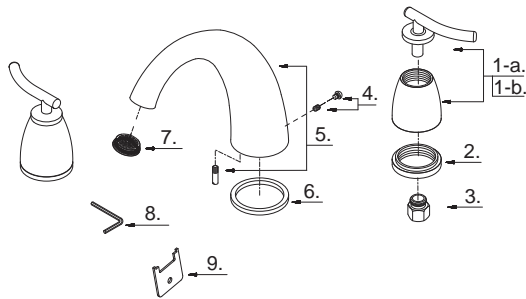

## Liste de pièces illustrée

### Lista ilustrada de partes

Replacement parts, call :  
Les pièces de rechange, appelez :  
Partes de reemplazo, llame :

**1-888-328-2383**  
**WWW.DANZE.COM**

D303654T

Model #	Finishes	Fini	Acabado
D303654T	Chrome	Chrome	Cromo
D303654BNT	Brushed Nickel	Nickel brossé	Níquel cepillado
D303654CSNT	Chrome With Satin Nickel Accents	Chrome avec accents en nickel satiné	Cromo con ornamentación de níquel satinado

### Roman Tub Faucet Trim Kit

#### Kit de componentes exteriores para bañera romana

D303654T (VA)

Part Name	Nom de la pièce	Nombre de Partie	Part # # de pièce # de Parte
1-a <sup>o</sup> . Metal Handle Assembly - Cold	Assemblage de manette en métal -froid	Ensamblaje de manija metálicas - frío	A602129C
1-b <sup>o</sup> . Metal Handle Assembly - Hot	Assemblage de manette en métal - chaud	Ensamblaje de manija metálicas - caliente	A602129H
2 <sup>o</sup> . Handle Trim Ring	Garniture circulaire de manette	Capuchón ornamental de la manija	A034735
3. Handle Adapter	Adaptateur de la manette	Adaptador de manija	A057056
4 <sup>o</sup> . Spout Insert & Screw	Pièce rapportée de bec et vis	Ensamblaje de vertedor y tornillo	A603288
5 <sup>o</sup> . Spout Assembly	Assemblage du bec	Ensamblaje de vertedor	A606062
6. Spout Trim Ring	Garniture circulaire de bec	Anillo ornamental del grifo	A303066
7. Aerator	Brise-jet	Aireador	A603582
8. Hex Wrench (H4.0 * 20 mm L * 70 mm L)	Clé hexagonale (H4.0 * 20 mm L * 70 mm L)	Llave hexagonal (H4.0 * 20 mm L * 70 mm L)	A031011
9. Aerator Wrench	Clé pour brise-jet	Llave para aireador	A031214NI