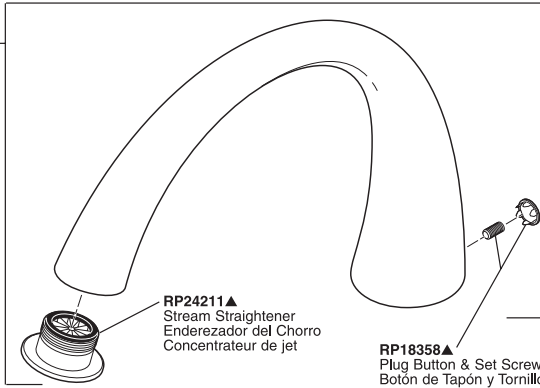

PROVIDENCE™ BELLE

Model/Modelo—6726

BATH

RP24210▲
Spout Assembly
Ensamble del
Tubo de Salida
Bec

RP24211▲
Stream Straightener
Enderezador del Chorro
Concentrateur de jet

RP18358▲
Plug Button & Set Screw
Botón de Tapón y Tornillo de Presión
Bouton et vis de calage

RP23634
Screw
Tornillo
Vis

RP23618
Handle Insert
Inserto de la Manija
Insert de manette

RP37760▲
Shroud
Aro Acampanado
de Refuerzo
Fixation

RP23946
Gasket
Empaque
Joint

**RP28737—Traditional Models/Modelos tradicionales/
Modèles Traditionnels 6710, 6711, 6712, 6722 & 6726
Series/Series/Serías**
Threaded Adapter
Adaptador con Rosca
Adaptateur fileté

RP18129
Test Cap
Tapa de Prueba
Bouchon d'essai

RP18362
O-Ring
Anillo "O"
Joint Torique

RP18363
Nut & Washers
Tuerca y Arandelas
Écrou et Rondelles

RP18361
Tee
"T"
Raccord en T

RP24207
End Valve Assembly
Ensamble de la
Válvula Final
Soupape