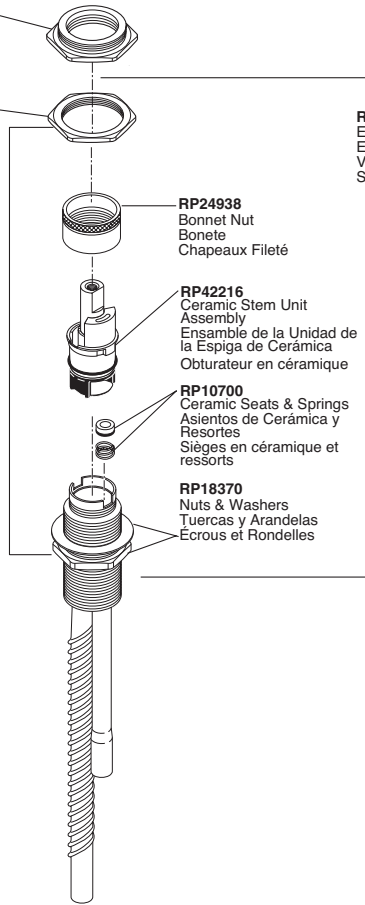

PROVIDENCE™ BELLE

Model/Modelo—6726

BATH

RP24210▲
Spout Assembly
Ensamble del
Tubo de Salida
Bec

RP24211▲
Stream Straightener
Enderezador del Chorro
Concentrateur de jet

RP18358▲
Plug Button & Set Screw
Botón de Tapón y Tornillo de Presión
Bouton et vis de calage

RP23634
Screw
Tornillo
Vis

RP23618
Handle Insert
Inserto de la Manija
Insert de manette

RP37760▲
Shroud
Aro Acampanado
de Refuerzo
Fixation

RP23946
Gasket
Empaque
Joint

**RP28737—Traditional Models/Modelos tradicionales/
Modèles Traditionnels 6710, 6711, 6712, 6722 & 6726
Series/Series/Serías**
Threaded Adapter
Adaptador con Rosca
Adaptateur fileté

**Contemporary Models/Modelos contemporáneos/
Modèles Contemporains 6760, 6770 & 6780
Series/Series/Serías**
Nut
Bonete
Chapeaux Fileté

RP18364
Spout Adapter Assembly
Ensamble del Adaptador
del Tubo de Salida
Adaptateur du Bec

RP18129
Test Cap
Tapa de Prueba
Bouchon d'essai

RP18362
O-Ring
Anillo "O"
Joint Torique

RP18363
Nut & Washers
Tuerca y Arandelas
Écrou et Rondelles

RP18361
Tee
"T"
Raccord en T

RP24207
End Valve Assembly
Ensamble de la
Válvula Final
Soupape