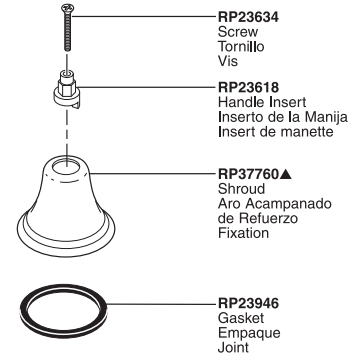

PROVIDENCE™ BELLE

Model/Modelo—6726

BATH

RP24210▲
Spout Assembly
Ensamble del
Tubo de Salida
Bec

RP24211▲
Stream Straightener
Enderezador del Chorro
Concentrateur de jet

RP18358▲
Plug Button & Set Screw
Botón de Tapón y Tornillo de Presión
Bouton et vis de calage

RP23634
Screw
Tornillo
Vis

RP23618
Handle Insert
Inserto de la Manija
Insert de manette

RP37760▲
Shroud
Aro Acampanado
de Refuerzo
Fixation

RP23946
Gasket
Empaque
Joint

**RP28737—Traditional Models/Modelos tradicionales/
Modèles Traditionnels 6710, 6711, 6712, 6722 & 6726
Series/Series/Serías**
Threaded Adapter
Adaptador con Rosca
Adaptateur fileté

RP18129
Test Cap
Tapa de Prueba
Bouchon d'essai

RP18362
O-Ring
Anillo "O"
Joint Torique

RP18363
Nut & Washers
Tuerca y Arandelas
Écrou et Rondelles

RP18361
Tee
"T"
Raccord en T

RP24207
End Valve Assembly
Ensamble de la
Válvula Final
Soupape

RP18370
Nuts & Washers
Tuercas y Arandelas
Écrous et Rondelles

ACCESSORIES / ACCESORIOS / ACCESSOIRES

	<p>RP16867 Wrench for End Valve Assembly Llave para Ensamble de Válvula Final Clé pour Soupape</p>
--	-----------------------------------------------------------------------------------------------------------------------