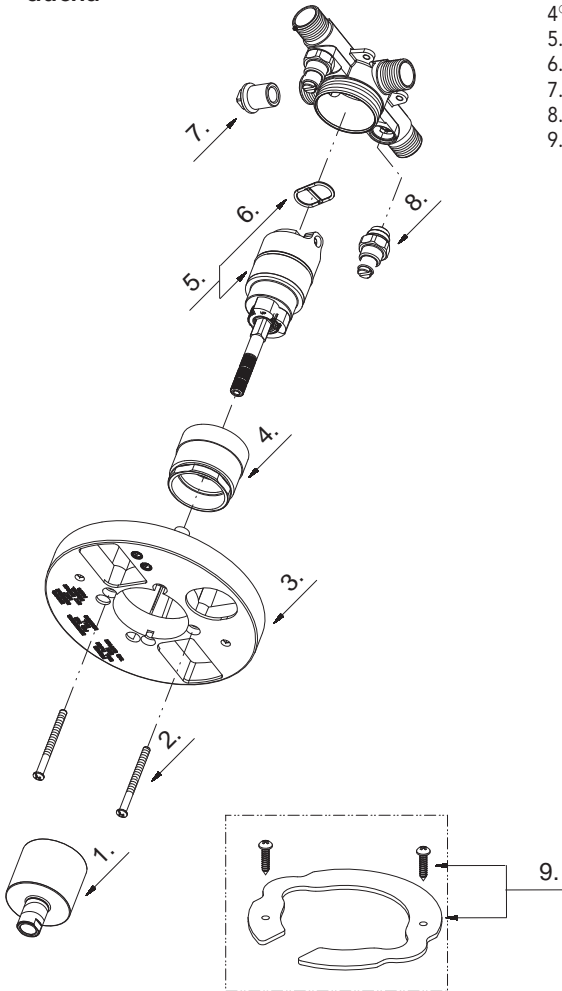

D112500BT

Tub and Shower Faucet Rough-in Valve Assembly

Ensemble de robinet de robinetterie brute pour bain et douche

Válvula interior de grifo para bañera y ducha

D112500BT (VA)

Illustrated Parts List
Liste de pièces illustrée
Lista ilustrada de partes

Replacement parts, call :
Les pièces de rechange, appelez :
Partes de reemplazo, llame :

1-888-328-2383
WWW.DANZE.COM

Model #	Finishes	Fini	Acabado
D112500BT	Rough Brass	Laiton brut	Bronce rústico

Part Name	Nom de la pièce	Nombre de Partie	Part # # de pièce # de Parte
1 ^o . Base Nut	Écrou de base	Tuerca de la base	A016257-Z
2. Screw Set	Ensemble de vis	Juego de tornillo	A608519
3. Plaster Guard	Protège-plâtre	Placa para pared	A127211GR
4 ^o . Sleeve	Manchon	Mango	A103310
5. Washerless Cartridge	Cartouche sans rondelle	Cartucho sin arandela	A507047
6. Seal	Rondelle étanche	Sello	A008071
7. Plug	Bouchon	Tapón	A039933
8. Check Valve	Clapet de non-retour	Válvula de control	A603120
9. Thin Wall Installation Kit	Nécessaire d'installation sur mur mince	Juego de materiales para instalación en pared delgada	A603493