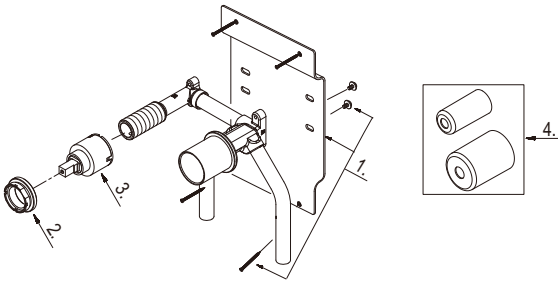

### Lista ilustrada de partes

Replacement parts, call :  
 Les pièces de rechange, appelez :  
 Partes de reemplazo, llame :

**1-888-328-2383**  
**WWW.DANZE.COM**

D106900BT

**Single Handle Rough-In Wall Mount Valve**  
**Valve de robinetterie brute à une manette, à montage mural**  
**Válvula para el interior de la pared, para grifo de una llave**

Model #	Finishes	Fini	Acabado
D106900BT	Rough Brass	Laiton brut	Bronce rústico

Part Name	Nom de la pièce	Nombre de Partie	Part # # de pièce # de Parte
1. Mounting Bracket	Support de fixation	Soporte de montaje	A607346
2. Lock Nut	Écrou de blocage	Contratuerca	A104002
3. Ceramic Disc Cartridge	Cartouche à disque en céramique	Cartucho de disco cerámico	A507348N
4. Rough In Caps	Capuchons de robinetterie brute	Tapas protectoras	A66D635