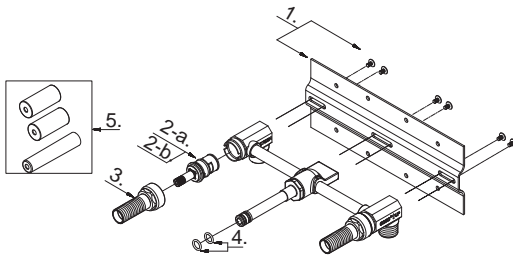

### Lista ilustrada de partes

Replacement parts, call :  
Les pièces de rechange, appelez :  
Partes de reemplazo, llame :

**1-888-328-2383**  
**WWW.DANZE.COM**

D106800BT

**Two Handle Rough-In Wall Mount Valve**  
**Valve de robinetterie brute à deux manette, à montage mural**  
**Válvula para el interior de la pared, para grifo de dos llave**

Model #	Finishes	Fini	Acabado
D106800BT	Rough Brass	Laiton brut	Bronce rústico

Part Name	Nom de la pièce	Nombre de Partie	Part # # de pièce # de Parte
1. Mounting Bracket	Support de fixation	Soporte de montaje	A603908
2-a. Ceramic Disc Cartridge - Hot	Cartouche à disque en céramique - chaud	Cartucho de disco cerámico - caliente	A507071W
2-b. Ceramic Disc Cartridge - Cold	Cartouche à disque en céramique - froid	Cartucho de disco cerámico - frío	A507072W
3. Screw Bolt & Retainer Nut	Boulon à vis et écrou de serrage	Perno aterrajado y tuerca de retención	A603701
4. O-Ring Set (Ø3/8" ID * Ø1/2" OD)	Ensemble du Joint torique (Ø3/8 po ID * Ø1/2 po OD)	Juego de empaque circular (Ø3/8 pulg. ID * Ø1/2 pulg. OD)	A608258N
5. Rough In Caps	Capuchons de robinetterie brute	Tapas protectoras	A608004