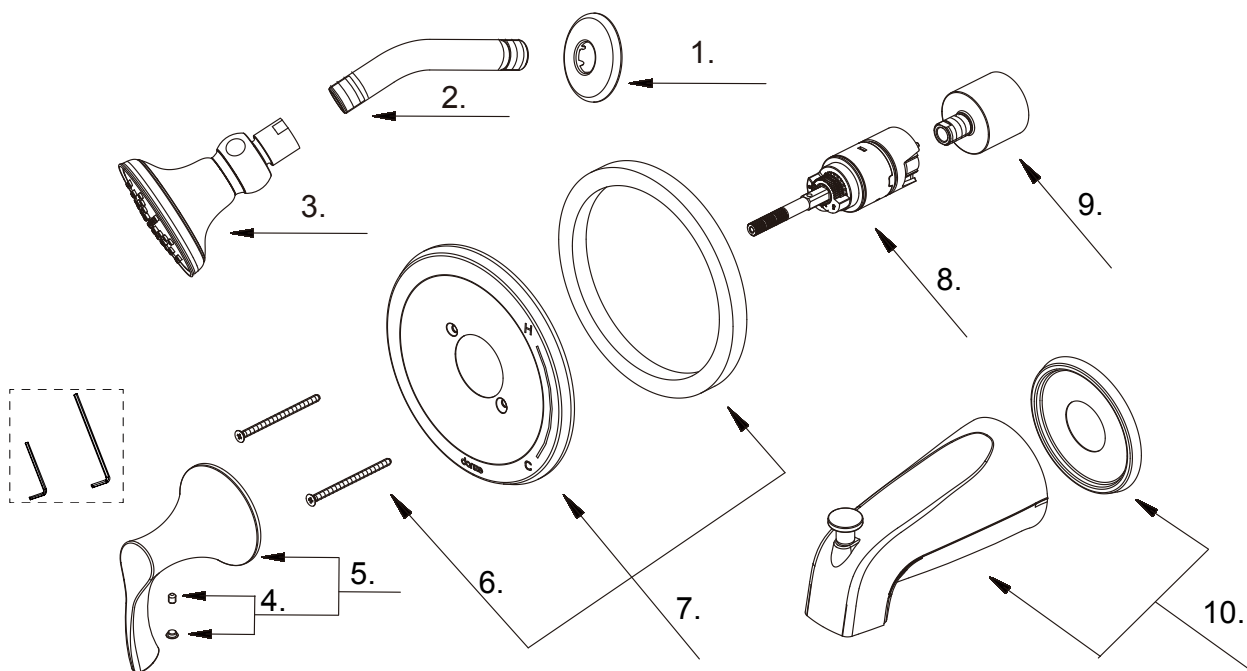

Single Handle Tub & Shower Faucet & Ceramic Disc Cartridge

*Ensemble de garniture pour robinet de bain et douche à pression équilibrée à une manette avec cartouche à disque en céramique*

*Kit de componentes exteriores para grifo de ducha y bañera de presión balanceada de una manija y cartucho de disco cerámico*

Part Name	Nom de la pièce	Nombre de Parte	Part # # de pièce # de Parte
1⊙ Showerarm Flange	Bride de bras de douche	Brida del brazo de la ducha	A019001-S
2⊙ Shower Arm	Bras de douche	Brazo de ducha	A020002
3⊙ Showerhead 1.75gpm	Pomme de douche	Cabeza de ducha	D460052
Showerhead 2.0gpm	Pomme de douche	Cabeza de ducha	D460053
4 Index Button (CP/NP)	Bouton d'index	Índice de botones	A603A12
5⊙ Metal Handle Assembly	Assemblage de manette en métal	Ensamblaje de manija metálicas	A602164
6⊙ Screw Set(W3/16-24*75L)	Ensemble de vis	Juego de tornillo	A608234
7⊙ Escutcheon Assembly	Assemblage d'applique	Ensamblaje del Escudo	A607E06
8 Ceramic Disc Cartridge	Cartouche à disque en céramique	Cartucho de disco cerámico	GA510015
9⊙ Retainer Nut	Écrou de retenue	Tuerca de retención	A016264
10⊙ Spout Assembly	Assemblage du bec	Ensamblaje de vertedor	D606225