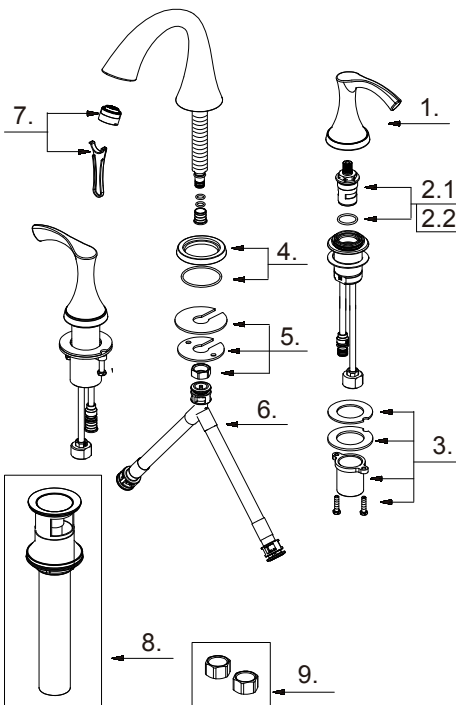

Two Handle Widespread Lavatory Faucet
Robinet de lavabo large de
Grifo de dos manijas para lavamanos con una separación de

Part Name	Nom de la pièce	Nombre de Parte	Part # # de pièce # de Parte
1⊙ Metal Handle Assembly	Assemblage de manette en métal	Ensamblaje de manija metálicas	DA602842
2.1 Ceramic Disc Cartridge - Cold	Cartouche à disque en céramique-froid	Cartucho de disco cerámicofrío	DA603A10W
2.2 Ceramic Disc Cartridge - Hot	Cartouche à disque en céramique-chaud	Cartucho de disco cerámico caliente	DA603A11W
3 Mounting Hardware Assembly	Assemblage du matériel de fixation-manette	Ensamblaje de ferreteria de montaje-manija	A603A09
4⊙ Spout Trim Ring	Garniture circulaire de bec	Anillo ornamental del grifo	DA607605
5 Mounting Hardware Assembly	Assemblage du matériel de fixation-bec	Ensamblaje de ferreteria de montaje-vertedor	A603233
6 Supply Hose	Tuyau d'alimentation d'eau	Tubo de suministro de agua	DA135141N
7⊙ Aerator Kit 1.2 gpm	Brise-jet et clé	Aireador y llave	DA61307365N
8⊙ Touch Down Drain	Goulotte de vidange	Ensamblaje de desagüe	DA505219P
9 Coupling Nuts (Bag of 2)	É crou de raccord (2 Pcs)	Tuerca de unión (2 Pcs)	A504003