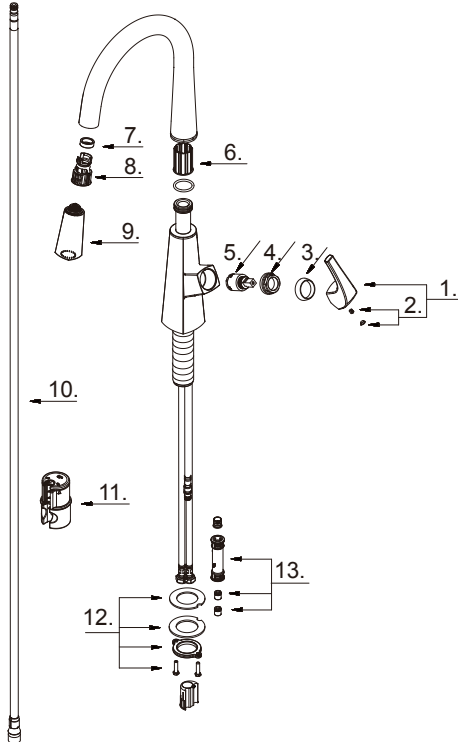

Single Handle Pull-Down Kitchen Faucet  
*Robinet de cuisine à une manette avec douchette rétractable*  
*Grifo de cocina extraíble de una manija*

Part Name	Nom de la pièce	Nombre de Parte	Part # # de pièce # de Parte
1⊙ Metal Handle Assembly	Assemblage de manette en métal	Ensamblaje de manija metálicas	A602835
2 Index Button	Bouton d'index	Índice de botones	A66D558
3⊙ Trim Ring	Capuchon de garniture	Tapa ornamental	A103324
4 Adjusting Ring	Bague de réglage	Anillo de ajuste	A104361
5 Ceramic Disc Cartridge	Cartouche à disque en céramique	Cartucho de disco cerámico	DA507906N
6⊙ Pattern Clip	Clip de motif	Clip de patrón	A012364
7 Magnet	Aimant	Imán	A294014NI
8 Hose Guide	Guide de tuyau	Guía de manguera	A032163
9⊙ Pull-Down Spray Head 1.75gpm	Tête de douchette	Cabeza del rociador	A568022N
10 Supply Hose Assembly	Tuyau d'alimentation	Manguera de suministro	A514018N
11 Weight	Poids	Pesas	A504742
12 Mounting Hardware	Assemblage du matériel de fixation	Ensamblaje de ferreteria de montaje	A663A52-S
13 Hose Adapter	Adaptateur de tuyau	Adaptador de manguera	A663123N

**D454418**

⊙ Please see danze.com or current price list for available finishes. Finish is defined by additional suffix.  
*Veillez consulter le site Web danze.com ou la liste actuelle de prix pour connaître les finis offerts. Le fini est déterminé par le suffixe supplémentaire.*  
*Por favor visite danze.com o la lista actual de precios para ver los acabados disponibles. Los acabados se diferencian mediante un sufijo adicional.*