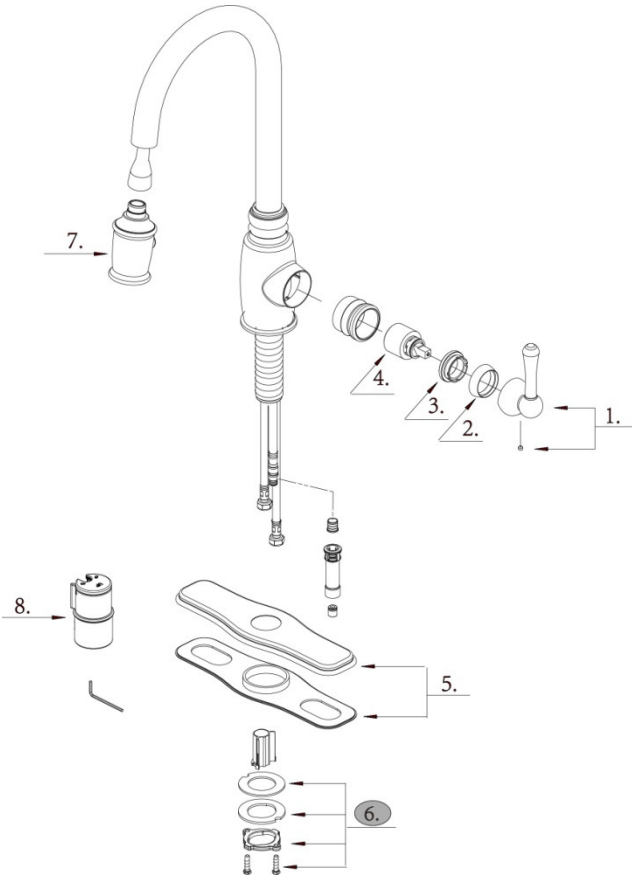

Illustrated Parts List  
Liste de pièces illustrée  
Lista ilustrada de partes

Replacement parts, call :  
Les pièces de rechange, appelez :  
Partes de reemplazo, llame :  
1-888-328-2383  
WWW.DANZE.COM

D45557

Single Handle Pull-Down Kitchen Faucet  
*Robinet de cuisine à simple poignée avec  
douchette rétractable*  
*Grifo de cocina abatible de una manija*

Model#	Finishes	Fini	Acabado
<u>D45557</u>	<u>Chrome</u>	<u>Chrome</u>	<u>Cromo</u>
<u>D45557SS</u>	<u>Stainless Steel</u>	<u>Acier inoxydable</u>	<u>Acero inoxidable</u>
<u>D45557BS</u>	<u>Satin Black</u>	<u>Noir satiné</u>	<u>Negro satinado</u>
<u>D45557BR</u>	<u>Tumbled Bronze</u>	<u>Bronze lustré</u>	<u>Bronce pulido</u>

Part	Nom	Nombre	Part #
Name	de la pièce	de Parte	# de pièce # de Parte
1 ⊙ Metal Handle Assembly	Assemblage de manette en métal	Ensamblaje de manija metálicas	DA602561
2 ⊙ Trim Cap	Capuchon de garniture	Tapa ornamental	DA103223
3 Adjusting Ring	Bague de réglage	Anillo de ajuste	DA104002
4 Ceramic Disc Cartridge	Cartouche à disque en céramique	Cartucho de disco cerámico	DA507694N
5 ⊙ Deck Plate Assembly	Assemblage d'applique	Ensamblaje del cubierta	DA607955
6 Mounting Hardware Assembly	Assemblage du matériel de fixation	Ensamblaje de ferreteria de montaje	A603171
7 ⊙ Spray Head	Tête de douchette	Cabeza del rociador	DA568006N
8 Weight	Poids	Pesas	DA504742GR