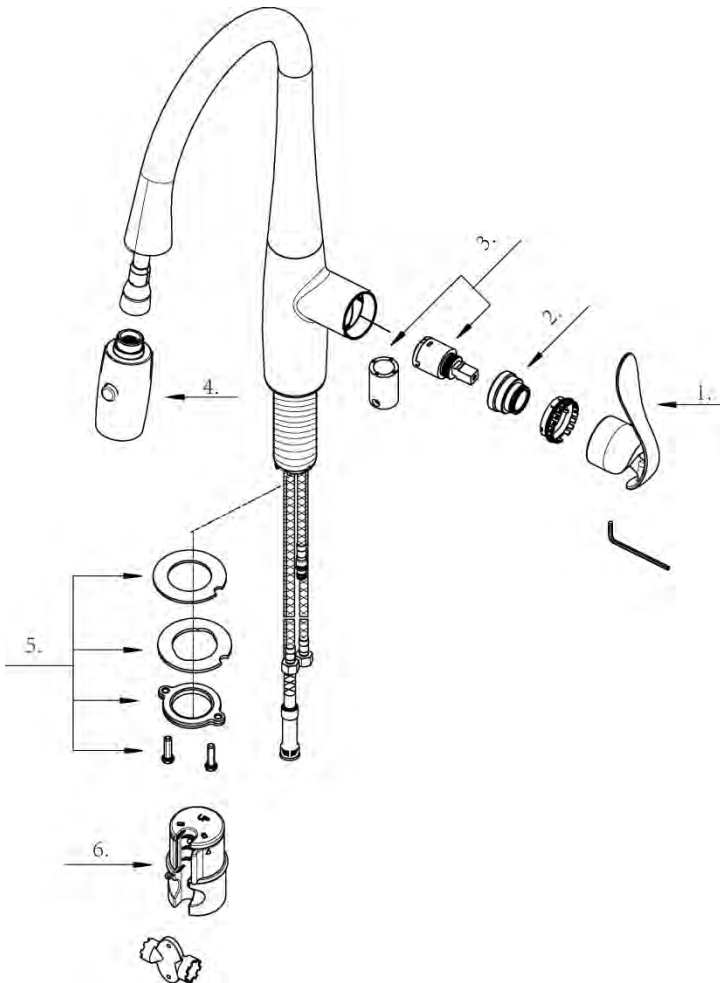

Illustrated Parts List
 Liste de pièces illustrée
 Lista ilustrada de partes

Replacement parts, call :
 Les pièces de rechange, appelez :
 Partes de reemplazo, llame :
 1-888-328-2383
 WWW.DANZE.COM

D454411

Selene™ Pull - Down Kitchen Faucet
 Robinet numérique de cuisine avec bec rétractable
 Grifo digital para cocina con vertedor extraíble

Model#	Finishes	Fini	Acabado
<u>D454411</u>	<u>Chrome</u>	<u>Chrome</u>	<u>Cromo</u>
<u>D454411SS</u>	<u>Stainless Steel</u>	<u>Acier Inoxydable</u>	<u>Acero Inoxidable</u>

Part	Nom	Nombre	Part #
Name	de la pièce	de Parte	# de pièce # de Parte
1 Metal Handle Assembly	Assemblage de manette en métal	Ensamblaje de manija metálicas	A602816
2 Adjusting Ring	Bague de réglage	Anillo de ajuste	A016011
3 Ceramic Disc Cartridge & Key	Cartouche à disque en céramique et clé	Cartucho de disco cerámico y clave	A613261N
4 Spray Head	Tête de douchette	Cabeza del rociador	A52801955N
5 Mounting Hardware Assembly	Assemblage du matériel de fixation	Ensamblaje de ferreteria de montaje	A66D401
6 Grip Lock™ Weight	Poids	Pesas	A504742