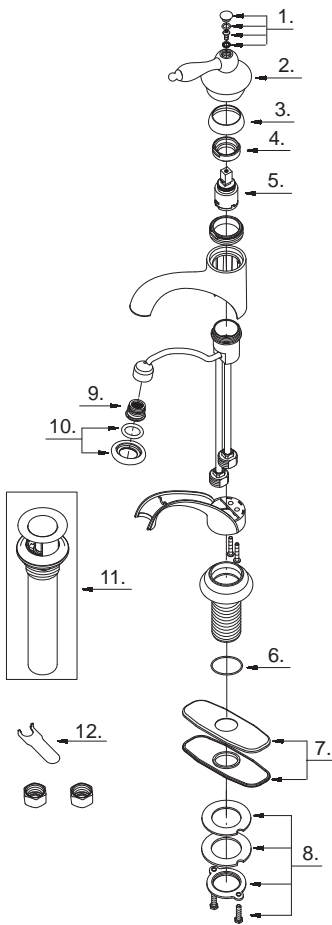

# Illustrated Parts List

## Liste de pièces illustrée

### Lista ilustrada de partes

Replacement parts, call :  
 Les pièces de rechange, appelez :  
 Partes de reemplazo, llame :  
**1-888-328-2383**  
**WWW.DANZE.COM**

D236010

Single Handle Lavatory Faucet  
 Robinet de à une manette  
 Grifo para lavabo con una manija

Model #	Finishes	Fini	Acabado
D236010	Chrome	Chrome	Cromo
D236010BN	Brushed Nickel	Nickel brossé	Níquel cepillado

D236010 (VA)

Part Name	Nom de la pièce	Nombre de Parte	Part # # de pièce # de Parte
1°. Handle Cap	Capuchon de la manette	Tapón	A603768
2°. Metal Handle Assembly	Assemblage de manette en métal	Ensamblaje de manija metálicas	A602740
3°. Trim Cap	Capuchon de garniture	Tapa ornamental	A103347
4. Lock Nut	Écrou de blocage	Contratuercas	A104320
5. Ceramic Disc Cartridge	Cartouche à disque en céramique	Cartucho de disco cerámico	A507906N
6. O-Ring (Ø1-3/4" ID * Ø1-15/16" OD)	Joint torique (Ø1-3/4 po ID * Ø1-15/16 po OD)	Empaque circular (Ø1-3/4 pulg. ID * Ø1-15/16 pulg. OD)	A063053
7°. Escutcheon Assembly	Assemblage d'applique	Ensamblaje del escudo	A663082
8. Mounting Hardware Assembly	Assemblage du matériel de fixation	Ensamblaje de ferreteria de montaje	A66D401
9°. Aerator	Brise-jet	Aireador	A500016N
10°. Aerator Ring	Garniture circulaire de brise-jet	Anillo ornamental del aireador	A613043
11°. Touch Down Drain	Goulotte de vidange	Ensamblaje de desagüe	A505918
12°. Aerator Wrench	Clé pour brise-jet	Llave para aireador	A031218ZN