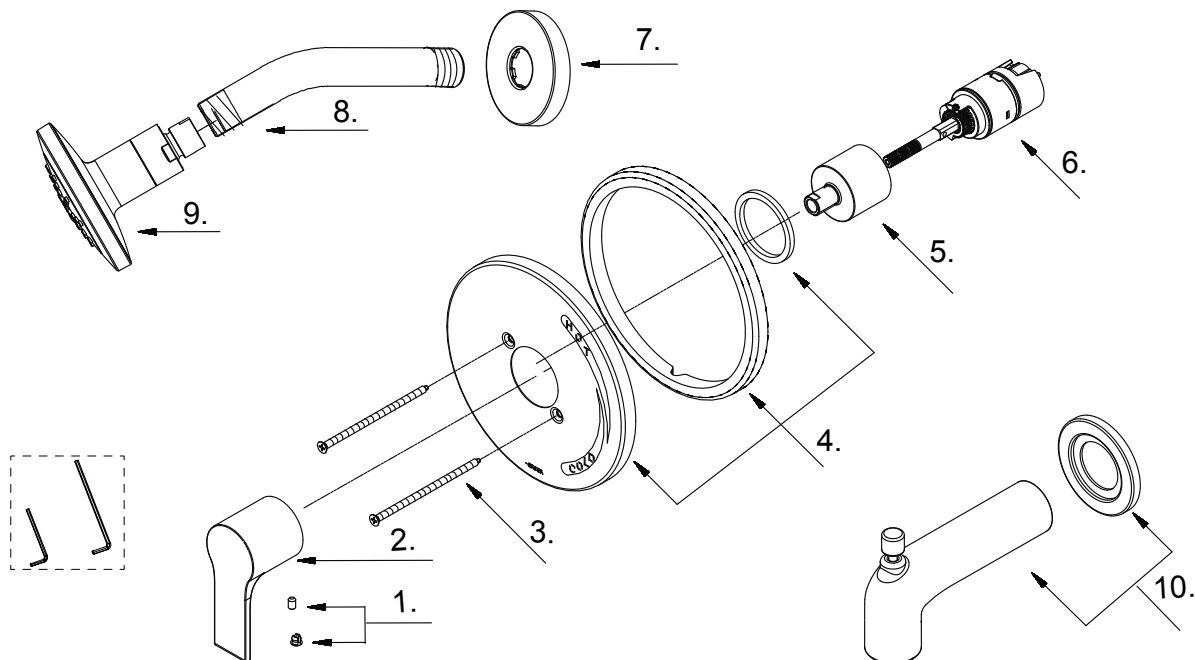

South Shore™

Single Handle Tub & Shower Faucet & Ceramic Disc Cartridge

Ensemble de garniture pour robinet de bain et douche à pression équilibrée à une manette avec cartouche à disque en céramique

Kit de componentes exteriores para grifo de ducha y bañera de presión balanceada de una manija y cartucho de disco cerámico

Part Name	Nom de la pièce	Nombre de Parte	Part # # de pièce # de Parte
1 Index Button	Bouton d'index	Índice de botones	A603A25
2 Metal Handle Assembly	Assemblage de manette en métal	Ensamblaje de manija metálicas	A602846
3 Screw set(2PCS)	Ensemble de vis	Juego de tornillo	A608563
4 Escutcheon Assembly	Assemblage d'applique	Ensamblaje del Escudo	A607E11
5 Retainer Nut	Écrou de retenue	Tuerca de retención	A016257-T
6 Ceramic Disc Cartridge	Cartouche à disque en céramique	Cartucho de disco cerámico	GA510015
7 Showerarm Flange	Bride de bras de douche	Brida del brazo de la ducha	A019306
8 Shower Arm	Bras de douche	Brazo de ducha	A020002
9 Shower Head 1.75gpm	Pomme de douche	Cabeza de ducha	D460057
Shower Head 2.0gpm	Pomme de douche	Cabeza de ducha	D460058
10 Spout Assembly	Assemblage du bec	Ensamblaje de vertedor	DA666934