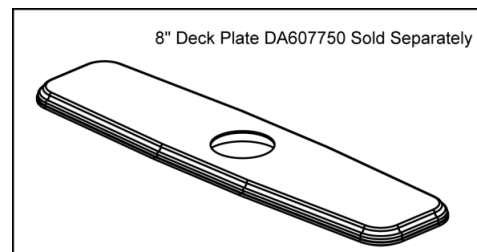

Illustrated Parts List Liste de pièces illustrée Lista ilustrada de partes

Replacement parts, call :
Les pièces de rechange, appelez :
Partes de reemplazo, llame :

1-888-328-2383
WWW.DANZE.COM

D457130

Model#	Finishes	Fini	Acabado
<u>D457130</u>	<u>Chrome</u>	<u>Chrome</u>	<u>Cromo</u>
<u>D457130SS</u>	<u>Stainless Steel</u>	<u>Acier Inoxydable</u>	<u>Acero Inoxidable</u>

Single Handle Pull-Down Kitchen Faucet
Robinet de cuisine à simple poignée avec douchette rétractable
Grifo de cocina abatible de una manija

Part	Nom	Nombre	Part #
Name	de la pièce	de Parte	# de Pièce
1	Metal Handle Assembly	Assemblage de manette en métal	Ensamblaje de manija metálicas DA602190
2	Trim Cap	Capuchon de garniture	Tapa ornamental DA103309
3	Adjusting Ring	Bague de réglage	Anillo de ajuste DA104276
4	Ceramic Disc Cartridge	Cartouche à disque en céramique	Cartucho de disco cerámico DA507348N
5	Spray Head	Tête de douchette	Cabeza del rociador DA52800790N
6	Grip Lock™ Weight	Poids	Pesas DA504741
7	Mounting Hardware Assembly	Assemblage du matériel de fixation	Ensamblaje de ferreteria de montaje A66D401