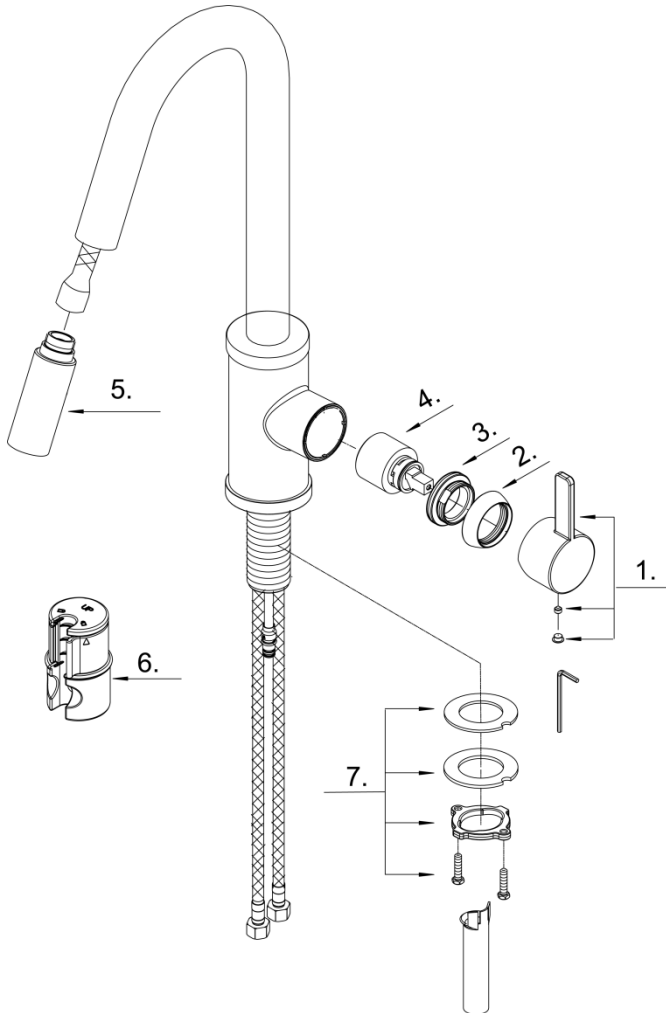

Illustrated Parts List Liste de pièces illustrée Lista ilustrada de partes

Replacement parts, call :
Les pièces de rechange, appelez :
Partes de reemplazo, llame :

1-888-328-2383
WWW.DANZE.COM

D457130

Model#	Finishes	Fini	Acabado
<u>D457130</u>	<u>Chrome</u>	<u>Chrome</u>	<u>Cromo</u>
<u>D457130SS</u>	<u>Stainless Steel</u>	<u>Acier Inoxydable</u>	<u>Acero Inoxidable</u>

Single Handle Pull-Down Kitchen Faucet
Robinet de cuisine à simple poignée avec douchette rétractable
Grifo de cocina abatible de una manija

Part	Nom	Nombre	Part #
Name	de la pièce	de Parte	# de Pièce
1	Metal Handle Assembly	Assemblage de manette en métal	Ensamblaje de manija metálicas DA602190
2	Trim Cap	Capuchon de garniture	Tapa ornamental DA103309
3	Adjusting Ring	Bague de réglage	Anillo de ajuste DA104276
4	Ceramic Disc Cartridge	Cartouche à disque en céramique	Cartucho de disco cerámico DA507348N
5	Spray Head	Tête de douchette	Cabeza del rociador DA52800790N
6	Grip Lock™ Weight	Poids	Pesas DA504741
7	Mounting Hardware Assembly	Assemblage du matériel de fixation	Ensamblaje de ferreteria de montaje A66D401