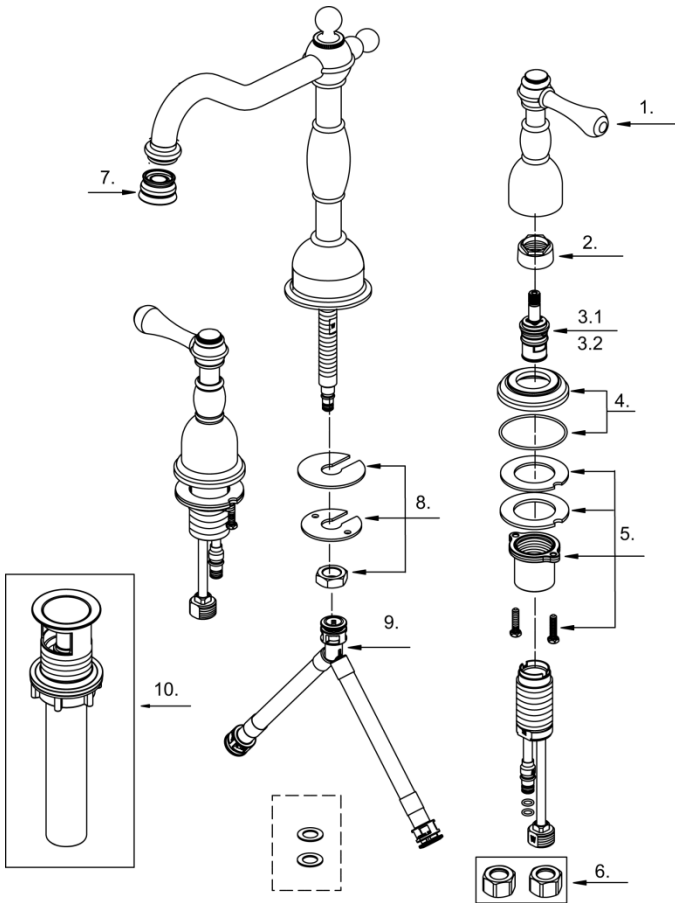

D304157

Illustrated Parts List

Liste de pièces illustrée

Lista ilustrada de partes

Replacement parts, call :
Les pièces de rechange, appelez :
Partes de reemplazo, llame :

1-888-328-2383
WWW.DANZE.COM

Model#	Finishes	Fini	Acabado
<u>D304157</u>	<u>Chrome</u>	<u>Chrome</u>	<u>Cromo</u>
<u>D304157PNV</u>	<u>Polished Nickel</u>	<u>Nickel poli</u>	<u>Níquel lustrado</u>
<u>D304157BN</u>	<u>Brushed Nickel</u>	<u>Nickel brossé</u>	<u>Níquel cepillado</u>
<u>D304157BS</u>	<u>Satin Black</u>	<u>Noir Satiné</u>	<u>Negro Satinado</u>
<u>D304157PBV</u>	<u>Polished Brass</u>	<u>Laiton Poli</u>	<u>Bronce Lustrado</u>
<u>D304157BR</u>	<u>Tumbled Bronze</u>	<u>Bronze lustré</u>	<u>Bronce Pulido</u>

Two Handle Widespread Lavatory Faucet
Robinet de lavabo à entraxe long et double poignée
Grifo de lavabo extendido de dos manijas

D304157 (V1)

Part	Nom	Nombre	Part #	
Name	de la pièce	de Parte	# de pièce # de Parte	
1	Metal Handle Assembly	Assemblage de manette en métal	Ensamblaje de manija metálicas	DA602182
2	Adjusting Ring	Bague de réglage	Anillo de ajuste	DA016003
3.1	Ceramic Disc Cartridge-Cold	Cartouche à disque en céramique-froid	Cartucho de disco cerámico-frío	DA507072W
3.2	Ceramic Disc Cartridge-Hot	Cartouche à disque en céramique-chaud	Cartucho de disco cerámico-caliente	DA507071W
4	Handle Trim Ring	Garniture circulaire de manette	Capuchón ornamental de la manija	DA607088
5	Mounting Hardware Assembly - Handle	Assemblage du matériel de fixation-manette	Ensamblaje de ferreteria de montaje-manija	A66D656
6	Coupling Nuts (2PCS)	Écrou de raccord(2 Pcs)	Tuerca de unión(2 Pcs)	A504003
7	Aerator	Brise-jet	Aireador	DA50097364N
8	Mounting Hardware Assembly -Spout	Assemblage du matériel de fixation- bec	Ensamblaje de ferreteria de montaje-vertedor	A603233
9	Supply Hose	Tuyau d'alimentation d'eau	Tubo de suministro de agua	DA135141N
10	Touch Down Drain	Goulotte de vidange	Ensamblaje de desagüe	DA505918