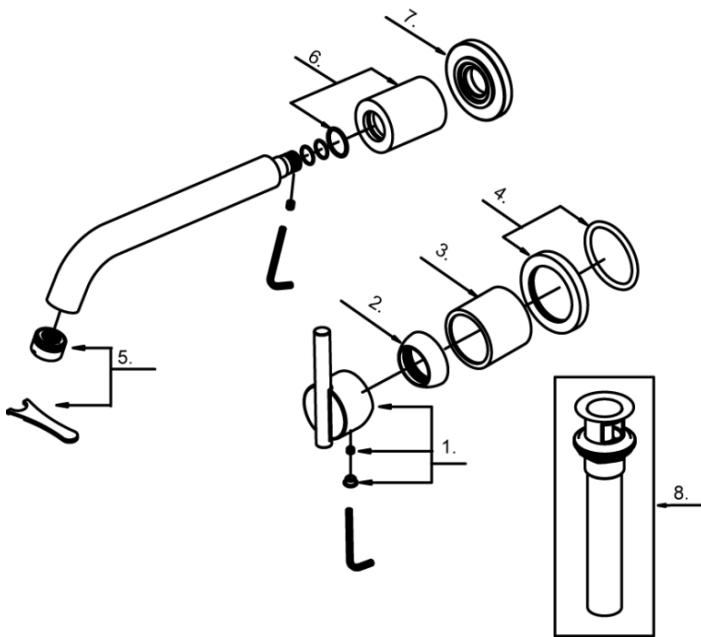

Illustrated Parts List

Liste de pièces illustrée

Lista ilustrada de partes

Replacement parts, call :
Les pièces de rechange, appelez :
Partes de reemplazo, llame :

1-888-328-2383
WWW.DANZE.COM

D216158T

Model#	Finishes	Fini	Acabado
<u>D216158T</u>	<u>Chrome</u>	<u>Chrome</u>	<u>Cromo</u>
<u>D216158BNT</u>	<u>Brushed Nickel</u>	<u>Nickel brossé</u>	<u>Niquel cepillado</u>

Single Handle Wall Mount Lavatory Faucet Trim Kit

Mélangeur 2 trous pour robinet de lavabo à simple poignée et fixation murale
Kit de grifería para grifo de lavabo de una manija de montaje en pared

Part	Nom	Nombre	Part #
Name	de la pièce	de Parte	# de pièce # de Parte
1 ⊙ Metal Handle Assembly	Assemblage de manette en métal	Ensamblaje de manija metálicas	DA602413
2 ⊙ Trim Cap	Capuchon de garniture	Tapa ornamental	DA103205
3 ⊙ Sleeve	Rallonge de tige	Extensión del vástago	DA041072
4 ⊙ Handle Trim Ring	Garniture circulaire de manette	Capuchón ornamental de la manija	DA66F474
5 ⊙ Aerator & Wrench	Brise-jet et clé	Aireador y llave	DA61307365N
6 ⊙ Spout Base	Base du bec	Base del vertedor	DA603170
7 ⊙ Spout Trim Ring	Garniture circulaire de bec	Anillo ornamental del grifo	DA034237
8 ⊙ Touch Down Drain	Goulotte de vidange	Ensamblaje de desagüe	DA505918