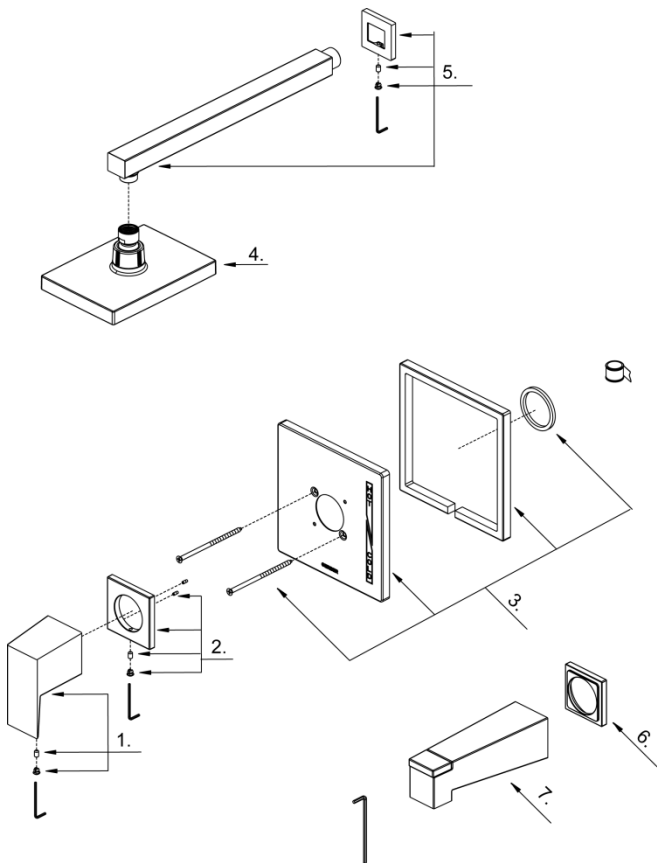

## Liste de pièces illustrée

### Lista ilustrada de partes

Replacement parts, call :  
Les pièces de rechange, appelez :  
Partes de reemplazo, llame :

1-888-328-2383  
WWW.DANZE.COM

## D501062T

**Single Handle Tub & Shower Faucet Trim Kit**  
**Mélangeur 3 trous pour robinet et douchette de**  
**baaignoire à simple poignée**  
**Grifería solo para grifo de ducha y bañera de una**  
**manija**

Model#	Finishes	Fini	Acabado
<u>D501062T</u>	Chrome	Chrome	Cromo
<u>D501062BNT</u>	Brushed Nickel	Nickel brossé	Níquel cepillado
<u>D501062PNVT</u>	Polished Nickel	Nickel Poli Níquel	Lustrado

Part	Nom	Nombre	Part #
Name	de la pièce	de Parte	# de Part
1 ⊕ Metal Handle Assembly	Assemblage de manette en métal	Ensamblaje de manija metálicas	DA602778
2 ⊕ Handle Trim Ring	Garniture circulaire de manette	Capuchón ornamental de la manija	DA607731
3 ⊕ Escutcheon Assembly	Assemblage d'applique	Ensamblaje del Escudo	DA607733
4 ⊕ Shower Head	Pomme de douche	Cabeza de ducha	D460066
5 ⊕ Shower Arm & Flange	Bras de douche et colle de douche	Brazo de ducha y brida de ducha	D481162
6 ⊕ Spout Escutcheon	Écusson de bec	Escudo del vertedor	DA303096
7 ⊕ Spout	Bec	Vertedor	DA606445