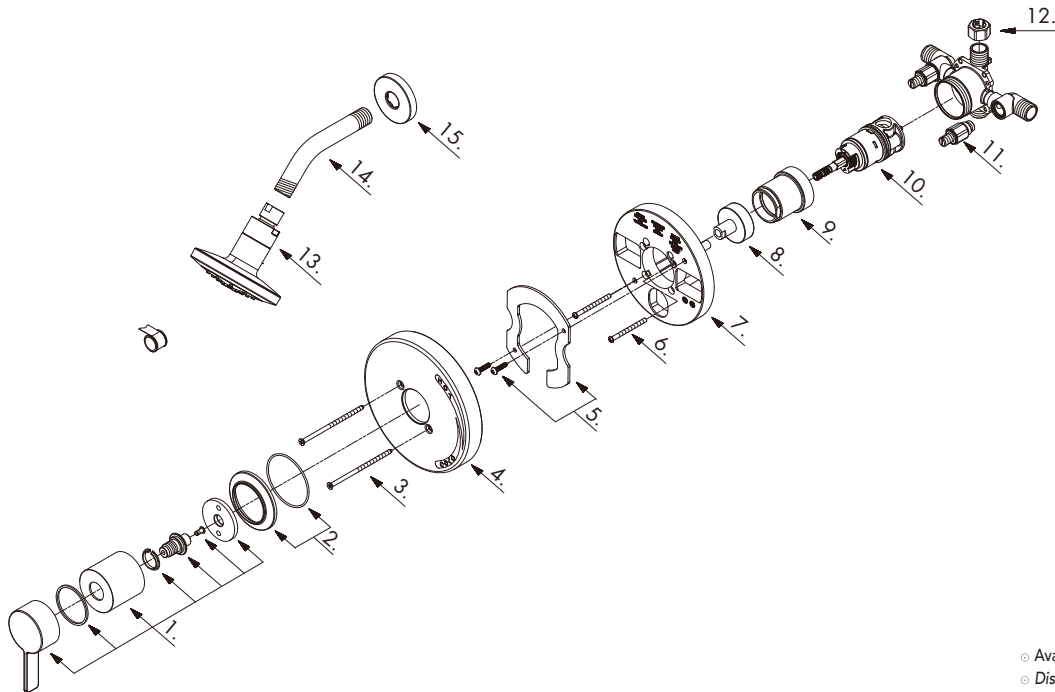

DH520530

Pressure Balance Shower Faucet/
Robinet à régulateur de pression pour douche/
Grifo de presión balanceada para ducha/

Model #	Finishes	Fini	Acabado
DH520530	Chrome	Chrome	Cromo
DH520530BN	Brushed Nickel	Nickel brossé	Níquel cepillado

Part Name	Nom de la pièce	Nombre de Parte	Part # # de pièce # de Parte
1 ^o . Metal Handle Assembly	Assemblage de manette en métal	Ensamblaje de manija metálicas	A602745
2 ^o . Handle Trim Ring	Garniture circulaire de manette	Capuchón ornamental de la manija	A607610
3. Screw Set	Ensemble de vis	Juego de tornillo	A608563
4 ^o . Escutcheon	Écusson	Escudo	A006495-55
5. Thin Wall Installation Kit	Nécessaire d'installation sur mur mince	Juego de materiales para instalación en pared delgada	A603882
6. Screw Set	Ensemble de vis	Juego de tornillo	A608519
7. Plaster Guard	Protège-plâtre	Placa para pared	A127008
8 ^o . Base Nut	Écrou de base	Tuerca de la base	A009803
9 ^o . Sleeve	Manchon	Manga	A041714
10. Ceramic Disc Cartridge Assembly	Assemblage de cartouche à disque en céramique	Juego de cartucho de disco de cerámica	A507714
11. Check Valve Assembly	Clapet	Válvula de retención	A603933
12 ^o . Plug	Bouchon	Tapón	A028452
13 ^o . Shower Head	Pomme de douche	Cabeza de ducha	S1211H05
14 ^o . Shower Arm	Bras de douche	Brazo de ducha	A020002
15 ^o . Shower Arm Flange	Bride de bras de douche	Brida del brazo de la ducha	A019306