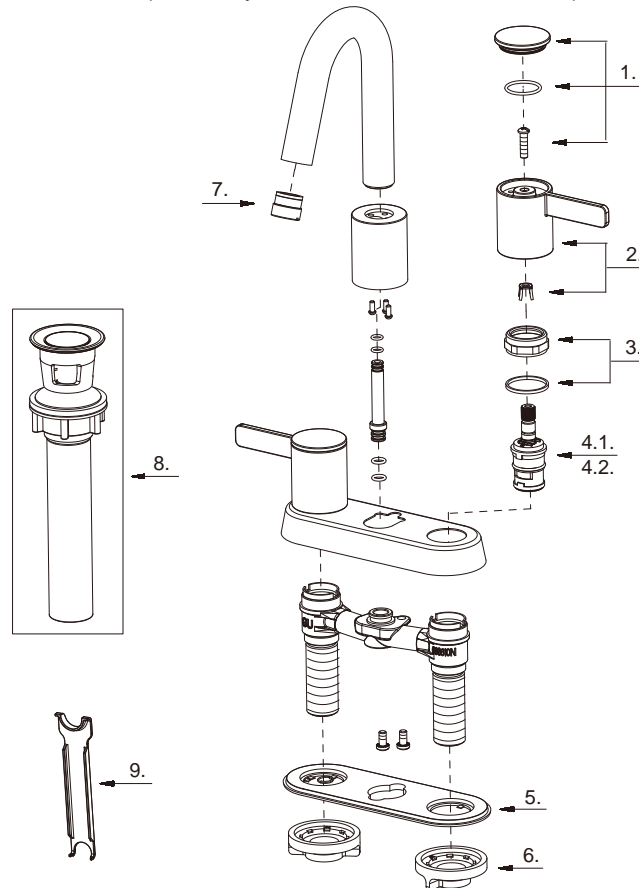

DH301030

Two Handle Lavatory Faucet/
Robinet de lavabo à deux manettes/
Grifo para lavabo con dos manijas/

Model #	Finishes	Fini	Acabado
DH301030	Chrome	Chrome	Cromo
DH301030BN	Brushed Nickel	Nickel brossé	Níquel cepillado

Part Name	Nom de la pièce	Nombre de Parte	Part # # de pièce # de Parte
1° Handle Cap	Capuchon de la manette	Tapón	A613034
2° Metal Handle Assembly	Assemblage de manette en métal	Ensamblaje de manija metálicas	A602746
3° Retainer Nut	Écrou de serrage	Tuerca de retención	A66D642
4.1. Ceramic Disc Cartridge-Cold	Cartouche à disque en céramique – froid	Cartucho de disco cerámico - frío	A507114W
4.2. Ceramic Disc Cartridge-Hot	Cartouche à disque en céramique– chaud	Cartucho de disco cerámico - caliente	A507115W
5. Gasket	Joint	Empaque	A011084NF
6. Lock Nuts	Écrous de blocage	Contratuercas	A504023
7° Aerator	Brise-jet	Aireador	A500957N
8° Touch Down Drain	Goulotte de vidange	Ensamblaje de desagüe	A505207
9° Aerator Wrench	Clé pour brise-jet	Llave para aireadora	A031253