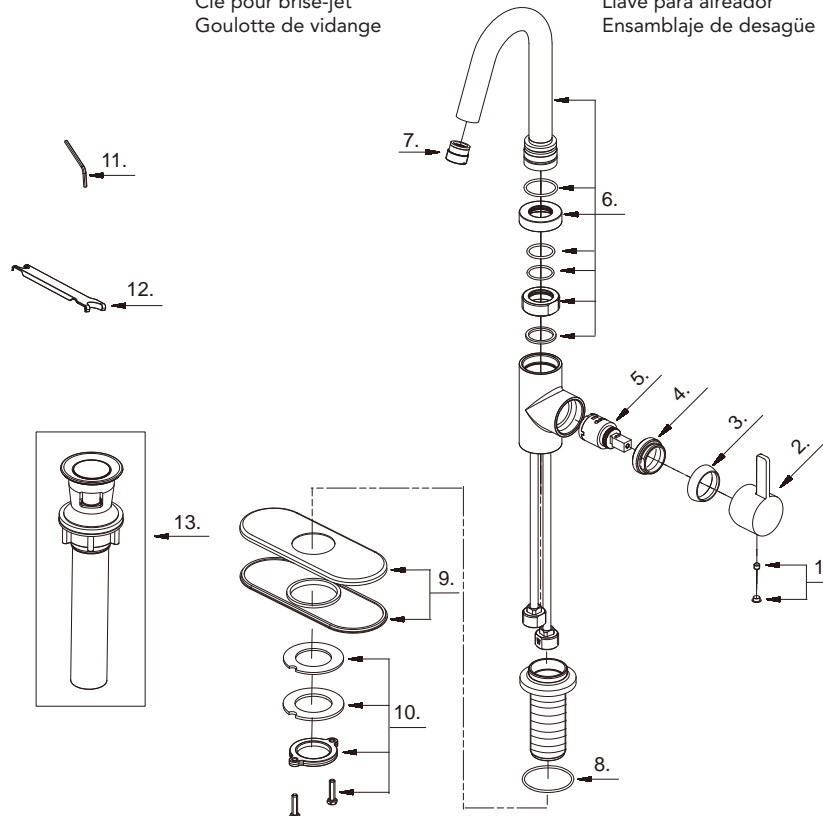

DH221530

Single Handle Lavatory Faucet/
Robinet de à une manette/
Grifo para lavabo con una manija/

Model #	Finishes	Fini	Acabado
DH221530	Chrome	Chrome	Cromo
DH221530BN	Brushed Nickel	Nickel brossé	Níquel cepillado

Part Name	Nom de la pièce	Nombre de Parte	Part # # de pièce # de Parte
1. Handle Insert & Screw	Pièce rapportée pour manettes et Vis	Tapa de manijas y Tornillo	A603844
2. Metal Handle	Manette en métal	Manija metálicas	A069110
3. Trim Cap	Capuchon de garniture	Tapa ornamental	A103324
4. Lock Nut	Écrou de blocage	Contratuercas	A104048
5. Ceramic Disc Cartridge	Cartouche à disque en céramique	Cartucho de disco cerámico	A507906N
6. Spout Assembly	Assemblage du bec	Ensamblaje de vertedor	A606407W
7. Aerator	Brise-jet	Aireador	A500957N
8. O-RING	Joint torique	Empaque circular	A072032N
(Ø1-5/8" ID * Ø1-13/16" OD)	(Ø1-5/8 po ID * Ø1-13/16 po OD)	(Ø1-5/8 pulg. ID * Ø1-13/16 pulg. OD)	
9. Escutcheon Assembly	Assemblage d'applique	Ensamblaje del Escudo	A607097
10. Mounting Hardware Assembly	Assemblage du matériel de fixation	Ensamblaje de ferreteria de montaje	A66D401
11. Hex Wrench	Clé hexagonale	Llave hexagonal	A031000NI
(H2.5*19 mm L*53 mm L)	(H2.5 * 19 mm L* 53 mm L)	(H2.5 * 19 mm L * 53 mm L)	
12. Aerator Wrench	Clé pour brise-jet	Llave para aireador	A031253
13. Touch Down Drain	Goulotte de vidange	Ensamblaje de desagüe	A505207