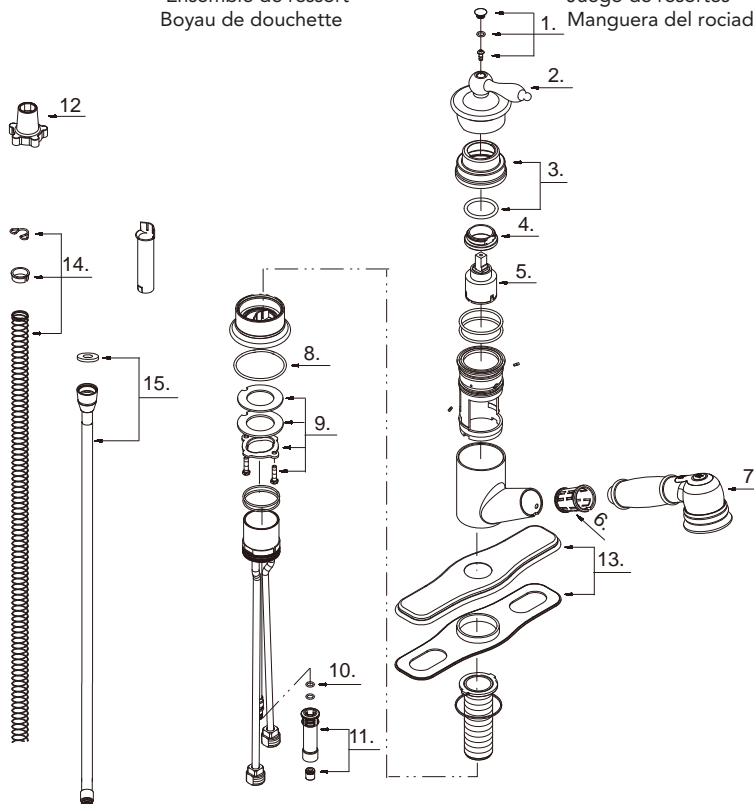

DH455010

Pull-Out Kitchen Faucet/
Robinet d'évier avec arroseur rétractable/
Grifo de cocina con rociador retractable/

Model #	Finishes	Fini	Acabado
DH455010	Chrome	Chrome	Cromo
DH455010SS	Stainless Steel	Acier inoxydable	Acero inoxidable

Part Name	Nom de la pièce	Nombre de Parte	Part # # de pièce # de Parte
1° Handle Cap	Capuchon de la manette	Tapón	A603768
2° Metal Handle	Manette en métal	Manija metálicas	A602747
3° Trim Cap	Capuchon de garniture	Tapa ornamental	A613040
4. Lock Nut	Écrou de blocage	Contratuercas	A104008
5. Ceramic Disc Cartridge	Cartouche à disque en céramique	Cartucho de disco cerámico	A507348N
6. Hose Guide	Guide de boyau	Guía de la manguera	A126046KP
7° Spray Head W/Check Valve	Tête de douchette avec clapet de non-retour	Cabeza del rociador con válvula de control	A523167N
8. O-RING(Φ2-1/8" ID * Φ2-5/16" OD)	Joint torique	Empaque circular	A072022
9. Mounting Hardware Assembly	Assemblage du matériel de fixation	Ensamblaje de ferreteria de montaje	A663042
10. O-RING(Φ1/4" ID * Φ3/8" OD)	Joint torique	Empaque circular	A072007N
11. Hose Adapter Assembly	Assemblage d'adaptateur de boyau	Ensamblaje del adaptador de manguera	A66G142N
12. Aerator Wrench	Clé pour brise-jet	Llave para aireador	A031103KP
13° Escutcheon Assembly	Assemblage d'applique	Ensamblaje del Escudo	A607955
14. Spring Kit	Ensemble de ressort	Juego de resortes	A613002
15° Spray Hose	Boyau de douchette	Manguera del rociador	A604011N

1-888-328-2383

www.hcwaterware.com

DH455010-I/04.11.01