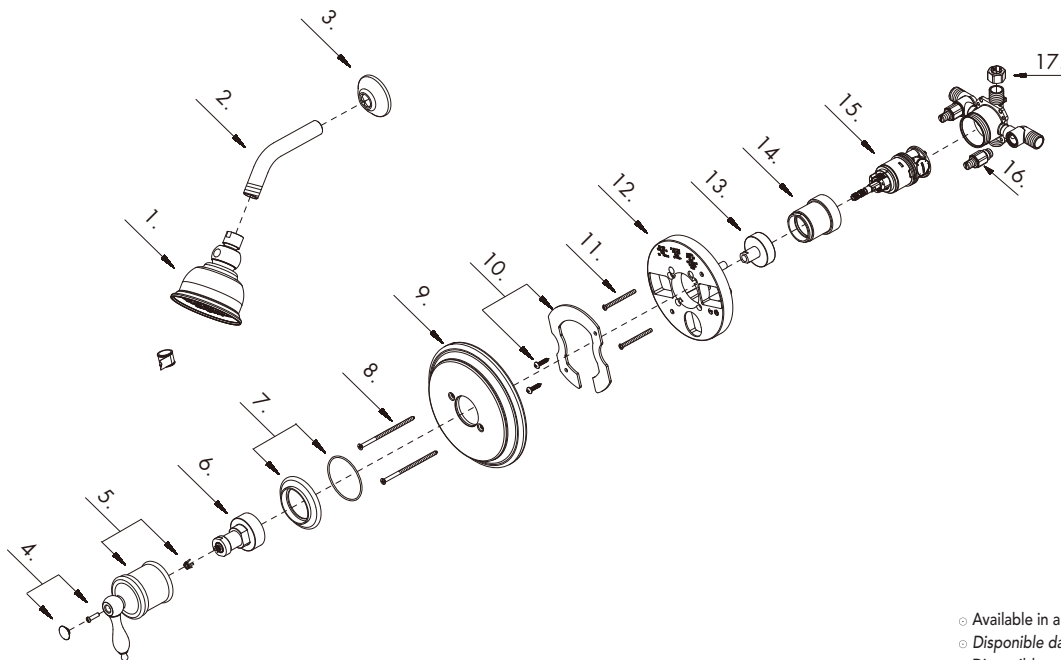

DH520510

Pressure Balance Shower Faucet/
Robinet à régulateur de pression pour douche/
Grifo de presión balanceada para ducha/

Model #	Finishes	Fini	Acabado
DH520510	Chrome	Chrome	Cromo
DH520510BN	Brushed Nickel	Nickel brossé	Níquel cepillado

Part Name	Nom de la pièce	Nombre de Parte	Part # # de pièce # de Parte
1 ^o . Shower Head	Pomme de douche	Cabeza de ducha	S1211408
2 ^o . Shower Arm	Bras de douche	Brazo de ducha	A020002
3 ^o . Shower Arm Flange	Bride de bras de douche	Brida del brazo de la ducha	A019310
4 ^o . Handle Cap	Capuchon de la manette	Tapón	A613005
5 ^o . Metal Handle Assembly	Assemblage de manette en métal	Ensamblaje de manija metálicas	A602159
6 ^o . Adapter	Adaptateur	Adaptador	A057237
7 ^o . Handle Trim Ring	Garniture circulaire de manette	Capuchón ornamental de la manija	A607566
8 ^o . Screw Set	Ensemble de vis	Juego de tornillo	A668209
9 ^o . Escutcheon	Écusson	Escudo	A006493
10. Thin Wall Installation Kit	Nécessaire d'installation sur mur mince	Juego de materiales para instalación en pared delgada	A603882
11. Screw Set	Ensemble de vis	Juego de tornillo	A608519
12. Plaster Guard	Protège-plâtre	Placa para pared	A127008
13 ^o . Base Nut	Écrou de base	Tuerca de la base	A009803
14 ^o . Sleeve	Manchon	Manga	A041714
15. Ceramic Disc Cartridge Assembly	Assemblage de cartouche à disque en céramique	Juego de cartucho de disco de cerámica	A507714
16. Check Valve Assembly	Clapet	Válvula de retención	A603933
17. Plug	Bouchon	Tapón	A028452