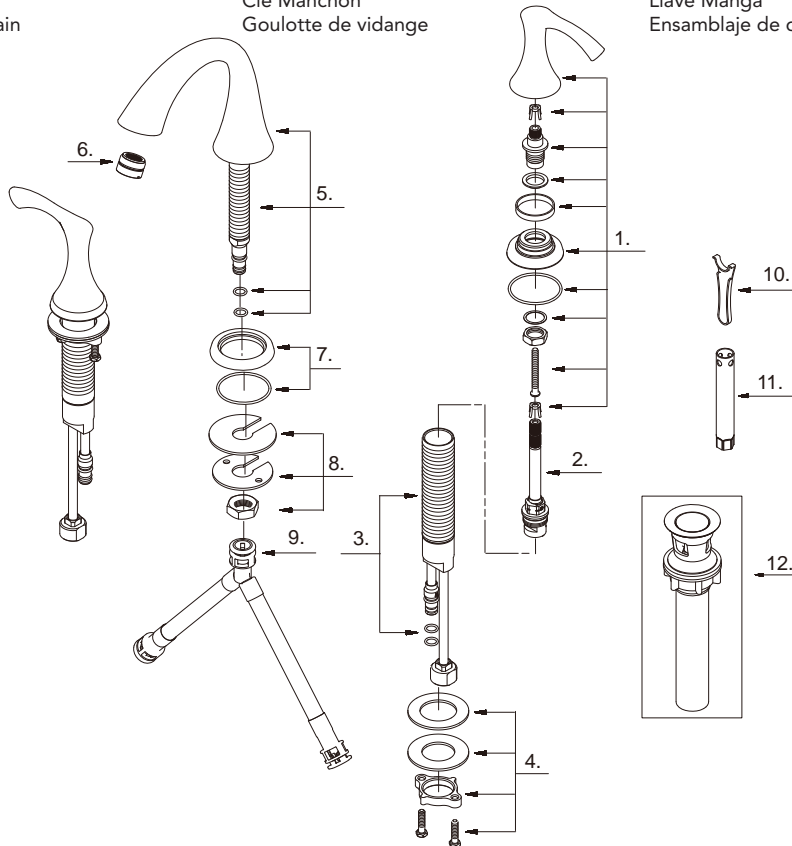

DH304025

Two Handle Lavatory Faucet/
Robinet de lavabo à deux manettes/
Grifo para lavabo con dos manijas/

Model #	Finishes	Fini	Acabado
DH304025	Chrome	Chrome	Cromo
DH304025BN	Brushed Nickel	Nickel brossé	Níquel cepillado

Part Name	Nom de la pièce	Nombre de Parte	Part # # de pièce # de Parte
1° Metal Handle Assembly	Assemblage de manette en métal	Ensamblaje de manija metálicas	A602735
2.1. Ceramic Disc Cartridge-Cold	Cartouche à disque en céramique – froid	Cartucho de disco cerámico - frío	A507872W
2.2. Ceramic Disc Cartridge-Hot	Cartouche à disque en céramique– chaud	Cartucho de disco cerámico - caliente	A507871W
3. Handle Valve Body	Corps de robinet (manette)	Válvula de la manija	A601203W
4. Mounting Hardware Assembly	Assemblage du matériel de fixation	Ensamblaje de ferreteria de montaje	A663221
5° Spout Assembly	Assemblage du bec	Ensamblaje de vertedor	A606403W
6° Aerator	Brise-jet	Aireador	A500992N
7° Spout Trim Ring	Garniture circulaire de bec	Anillo ornamental del grifo	A607605
8. Mounting Hardware Assembly	Assemblage du matériel de fixation	Ensamblaje de ferreteria de montaje	A603233
9. Supply Hose	Tuyau d'alimentation d'eau	Tubo de suministro de agua	A135141N
10° Aerator Wrench	Clé pour brise-jet	Llave para aireador	A031025
11. Sleeve Wrench	Clé Manchon	Llave Manga	A031240
12° Touch Down Drain	Goulotte de vidange	Ensamblaje de desagüe	A505207

1-888-328-2383

www.hcwaterware.com

DH304025-I/04.11.01