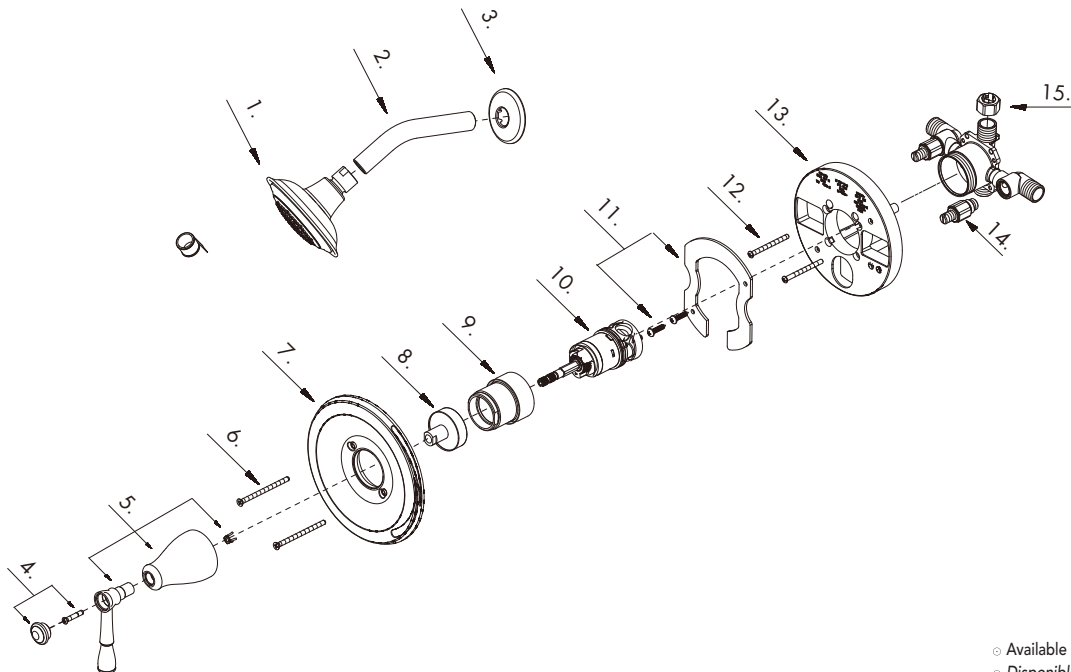

DH520515

Pressure Balance Shower Faucet/
Robinet à régulateur de pression pour douche/
Grifo de presión balanceada para ducha/

Model #	Finishes	Fini	Acabado
DH520515	Chrome	Chrome	Cromo
DH520515BN	Brushed Nickel	Nickel brossé	Níquel cepillado

Part Name	Nom de la pièce	Nombre de Parte	Part # # de pièce # de Parte
1. Shower Head	Pomme de douche	Cabeza de ducha	S1215H00
2. Shower Arm	Bras de douche	Brazo de ducha	A020002
3. Shower Arm Flange	Bride de bras de douche	Brida del brazo de la ducha	A019001
4. Handle Cap	Capuchon de la manette	Tapón	A603758
5. Metal Handle Assembly	Assemblage de manette en métal	Ensamblaje de manija metálicas	A602135
6. Screw Set	Ensemble de vis	Juego de tornillo	A668209
7. Escutcheon	Écusson	Escudo	A006493
8. Base Nut	Écrou de base	Tuerca de la base	A009803
9. Sleeve	Manchon	Manga	A041714
10. Ceramic Disc Cartridge Assembly	Assemblage de cartouche à disque en céramique	Juego de cartucho de disco de cerámica	A507714
11. Thin Wall Installation Kit	Nécessaire d'installation sur mur mince	Juego de materiales para instalación en pared delgada	A603882
12. Screw Set	Ensemble de vis	Juego de tornillo	A608519
13. Plaster Guard	Protège-plâtre	Placa para pared	A127008
14. Check Valve Assembly	Clapet	Válvula de retención	A603933
15. Plug	Bouchon	Tapón	A028452