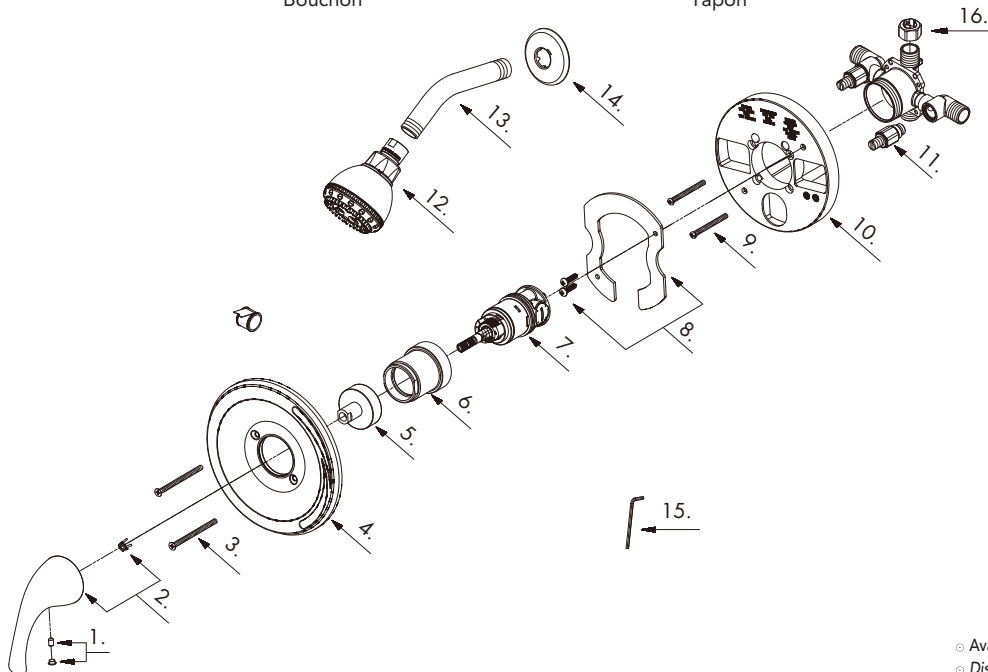

## DH520520

Pressure Balance Shower Faucet/  
Robinet à régulateur de pression pour douche/  
Grifo de presión balanceada para ducha/

Model #	Finishes	Fini	Acabado
DH520520	Chrome	Chrome	Cromo
DH520520BN	Brushed Nickel	Nickel brossé	Níquel cepillado

Part Name	Nom de la pièce	Nombre de Parte	Part # # de pièce # de Parte
1. Handel Insert & Screw	Pièce rapportée pour manettes et vis	Tapa de manijas y tornillo	A603378M
2. Metal Handle Assembly	Assemblage de manette en métal	Ensamblaje de manija metálicas	A602134
3. Screw Set	Ensemble de vis	Juego de tornillo	A668209
4. Escutcheon	Écusson	Escudo	A006493
5. Base Nut	Écrou de base	Tuerca de la base	A009803
6. Sleeve	Manchon	Manga	A041714
7. Ceramic Disc Cartridge Assembly	Assemblage de cartouche à disque en céramique	Juego de cartucho de disco de cerámica	A507714
8. Thin Wall Installation Kit	Nécessaire d'installation sur mur mince	Juego de materiales para instalación en pared delgada	A603882
9. Screw Set	Ensemble de vis	Juego de tornillo	A608519
10. Plaster Guard	Protège-plâtre	Placa para pared	A127008
11. Check Valve Assembly	Clapet	Válvula de retención	A603933
12. Shower Head	Pomme de douche	Cabeza de ducha	S1221302
13. Shower Arm	Bras de douche	Brazo de ducha	A020002
14. Shower Arm Flange	Bride de bras de douche	Brida del brazo de la ducha	A019001
15. Hex Wrench (H2.5*19 mm L*53 mm L)	Clé hexagonale (H2.5*19 mm L*53 mm L)	Llave hexagonal (H2.5*19 mm L*53 mm L)	A031000NI
16. Plug	Bouchon	Tapón	A028452