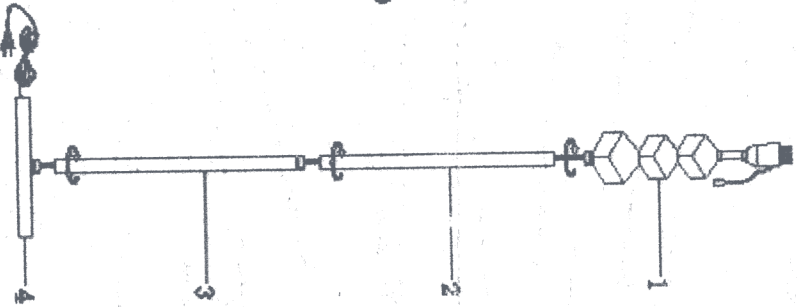

602F-PC-WH

BULB / AMPOULE
1 x max. 150W A type
not included
(non incluses)

DO not use shade smaller than shown in this drawing.
Ne pas utiliser d'abat-jour plus petit que ce qui est montré sur le dessin.

IMPORTANT SAFETY INSTRUCTIONS

This portable lamp has a polarized plug (one prong is wider than the other.) This plug will only fit in a polarized outlet one way. If the plug does not fit fully in the outlet reverse the plug. If it still does not fit contact a qualified electrician. Never use with an extension cord unless the plug can be fully inserted. Please do not defeat this safety feature.

IMPORTANT INTRUCTION DE SÉCURITÉ

Cette lampe portative est munie d'une prise polarisée (une lame plus large que l'autre). Pour prévenir des chocs électriques, ne pas utiliser cette prise avec un prolongateur, une prise de courant ou avec une autre sortie de courant sauf si les lampes peuvent être insérées à fond. Si les lames ne s'ajustent pas, retourner la prise. Si ça ne fonctionne toujours pas, contactez un électricien qualifié. Ne pas retirer cette mesure de sécurité.