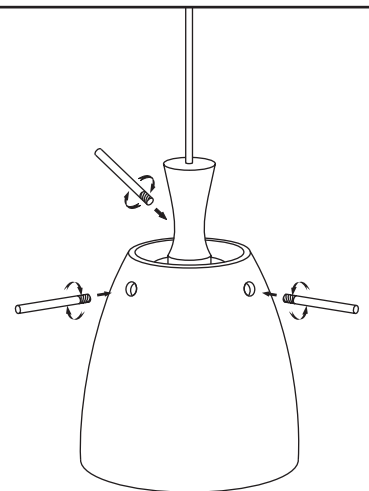

DLSL221-12R

CF

MT

ALSO AVAILABLE IN GLASS
OR METAL SHADES/
AUSSI DISPONIBLE DANS
LES ABATS-JOURS DE VERRE
OU DU METAL

BULB/AMPOULE MAX
JC50W/12V/GY6.35
(INCLUDED/INCLUDE)

4

1

2