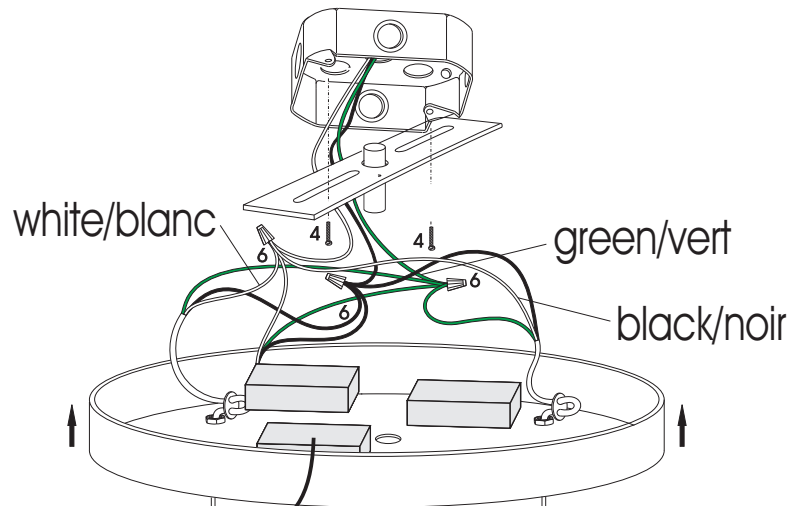

DLSL221-12R

CF

MT

ALSO AVAILABLE IN GLASS
OR METAL SHADES/
AUSSI DISPONIBLE DANS
LES ABATS-JOURS DE VERRE
OU DU METAL

BULB/AMPOULE MAX
JC50W/12V/GY6.35
(INCLUDED/INCLUDE)

4

1

2