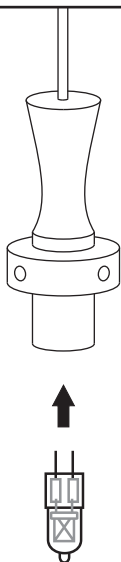

DLSL221-12R

CF

MT

ALSO AVAILABLE IN GLASS
OR METAL SHADES/
AUSSI DISPONIBLE DANS
LES ABATS-JOURS DE VERRE
OU DU METAL

BULB/AMPOULE MAX
JC50W/12V/GY6.35
(INCLUDED/INCLUDE)

4

1

2