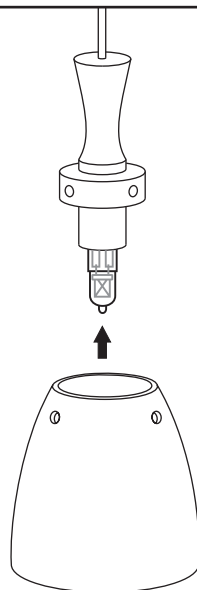

DLSL221-12R

CF

MT

ALSO AVAILABLE IN GLASS
OR METAL SHADES/
AUSSI DISPONIBLE DANS
LES ABATS-JOURS DE VERRE
OU DU METAL

BULB/AMPOULE MAX
JC50W/12V/GY6.35
(INCLUDED/INCLUDE)

4

1

2