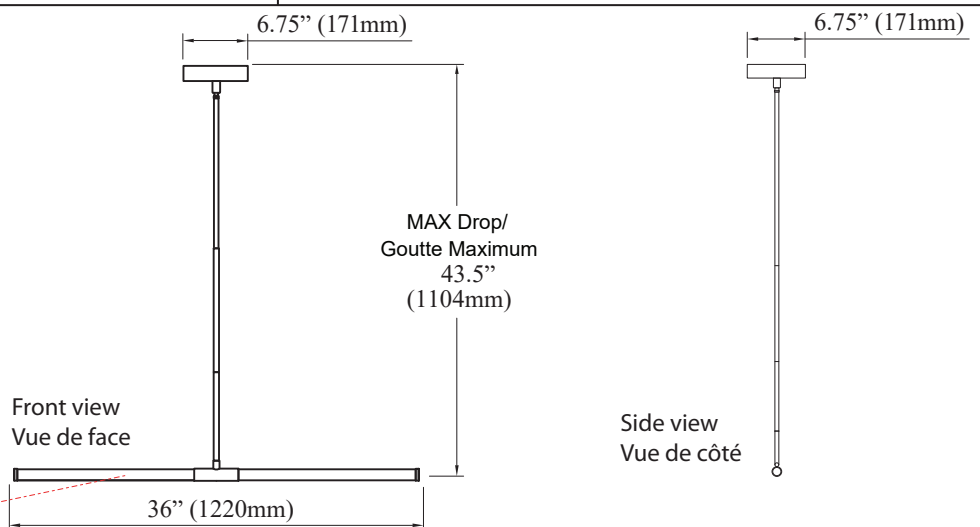

Replacement Acrylic #

CVT-DIFF16-AGB-WH (White Acrylic with Aged Brass Endcap / Acrylique blanc avec embout en laiton vieilli)

CVT-DIFF16-MB-WH (White Acrylic with Matte Black Endcap / Acrylique blanc avec embout noir mat)