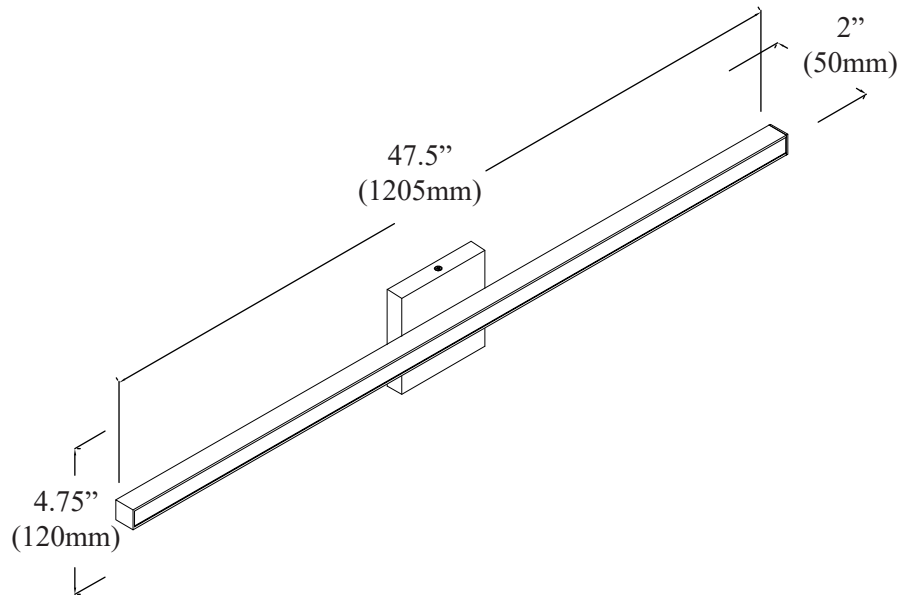

ALX-4836LEDW

36W AC LED
3000K/4000K/5000K
2880 Initial Lumens
2058 Delivered Lumens
Included / inclus
Input: 120V

Dimmable/ Réglable
Compatible dimmers
listed next page /
Gradateurs compatibles
listés page suivante