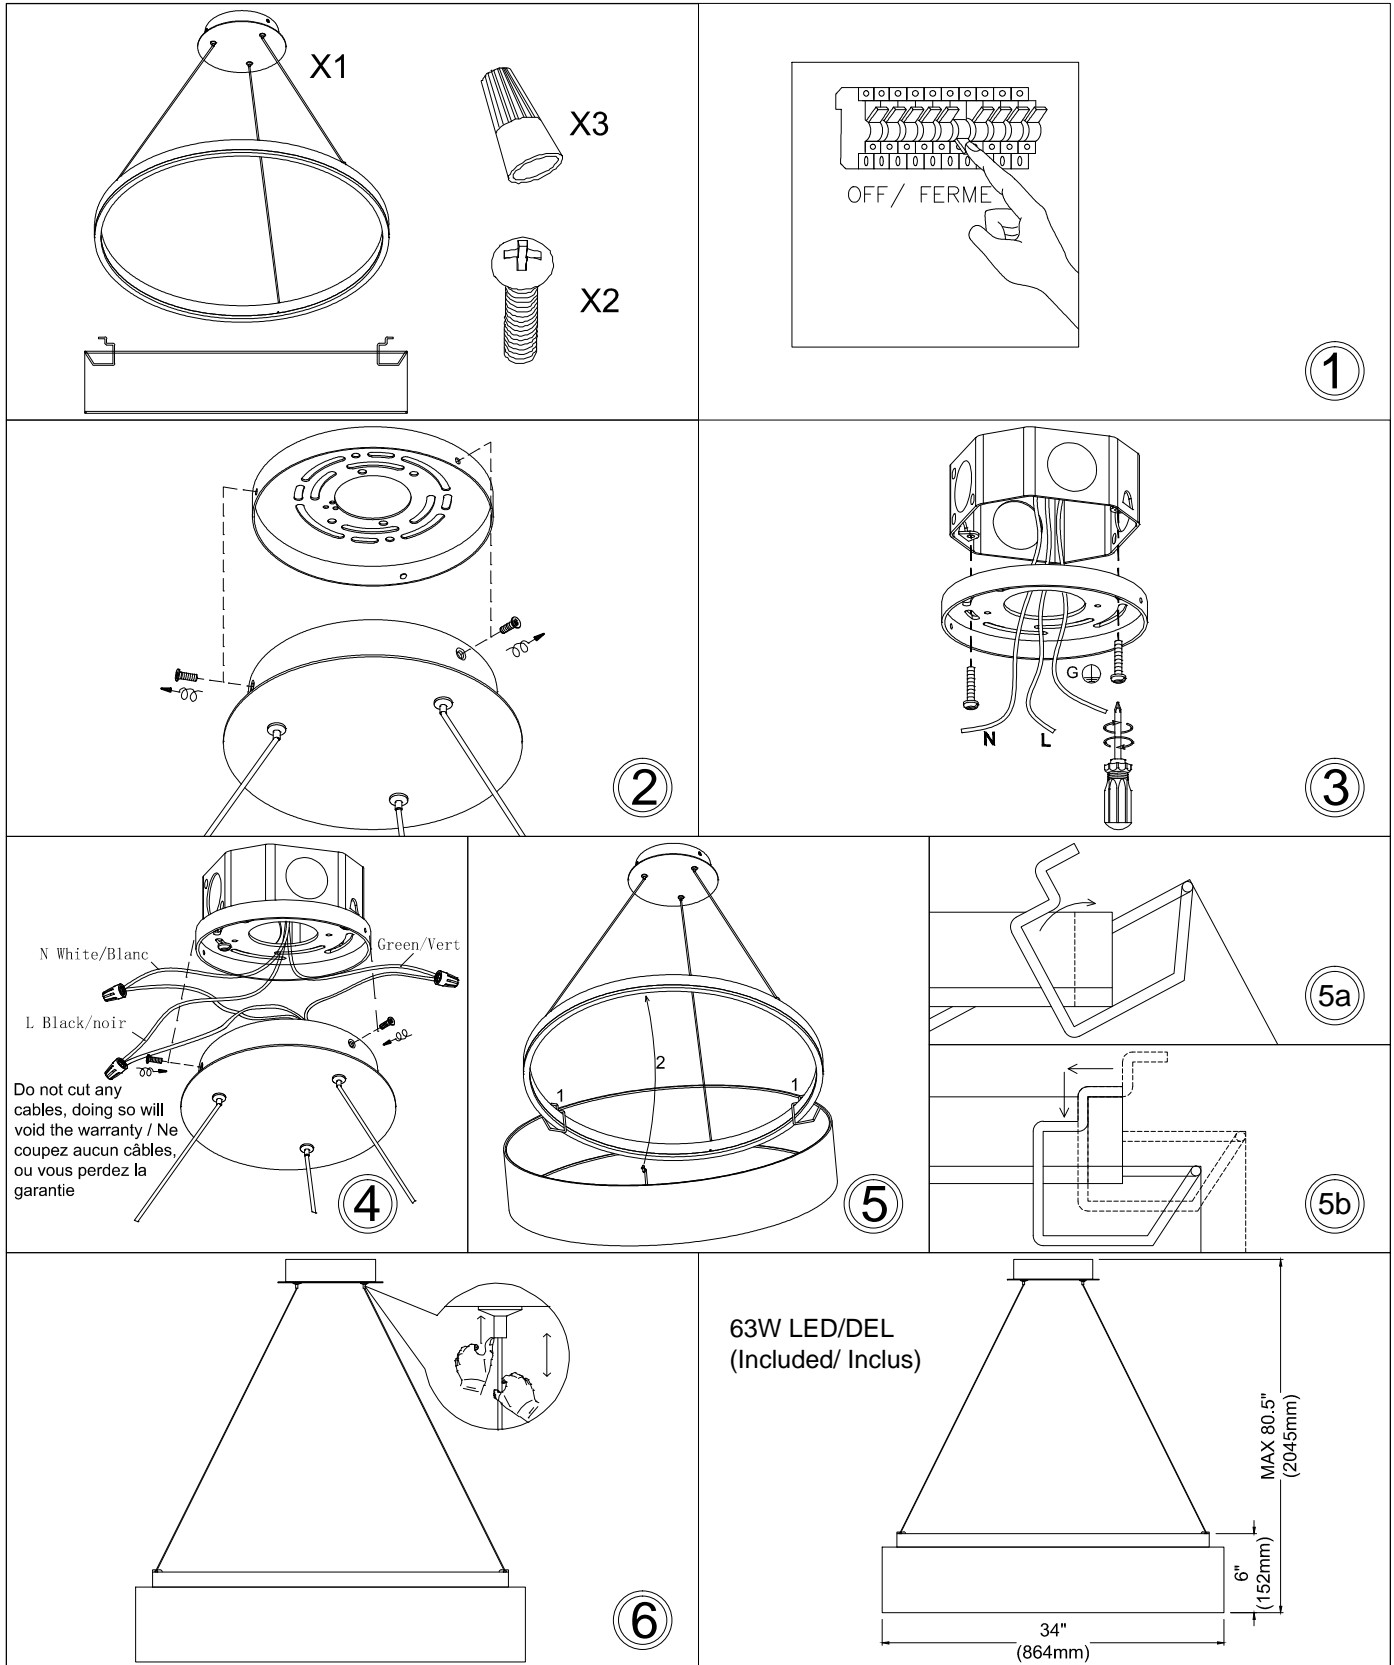

CIR-3463C

1401 Courtney Park Drive East, Mississauga, Ontario, Canada L5T 2E4
Tel: (905) 564-1262 Fax: (905) 564-1299 Email: dainolite@dainolite.ca Web: www.dainolite.ca

11/2022