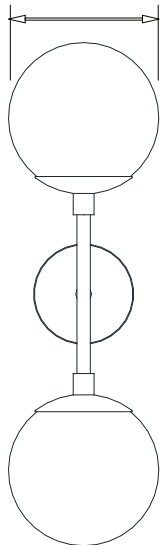

DAY-232W

7.25" (180mm)

0.39"
(10mm)

23.75"
(600mm)

Ø4.75"
(120mm)

10.25" (260mm)