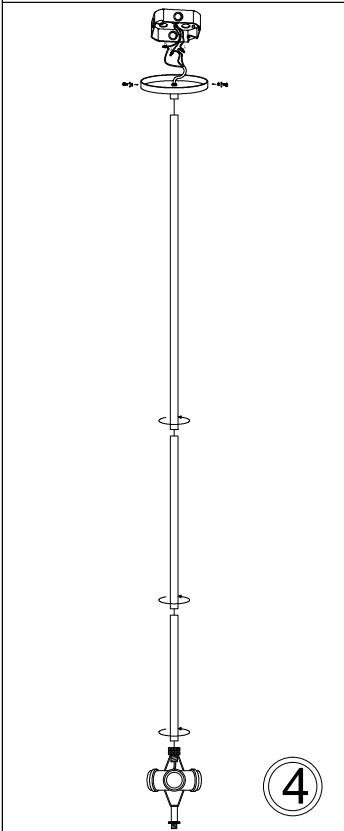

NDR-243P

1

3

Bulbs/ Ampoules:
4x Max 60W
E26 Base
(Not Included/
Non Inclus)

Tighten Until Snug/ Serrer
Jusqu'à Ce Que Bien Ajusté

4

7

8