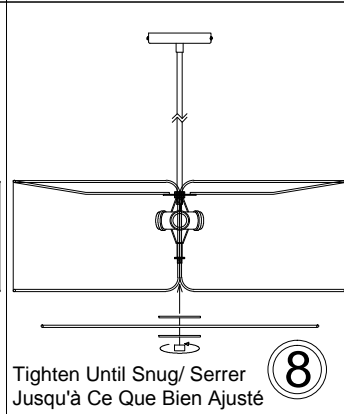

NDR-243P

1

3

Bulbs/ Ampoules:
4x Max 60W
E26 Base
(Not Included/
Non Inclus)

Tighten Until Snug/ Serrer
Jusqu'à Ce Que Bien Ajusté

4

7

8