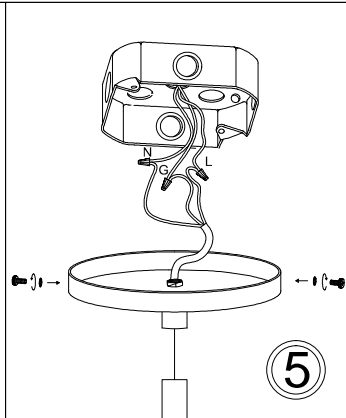

NDR-243P

1

3

Bulbs/ Ampoules:
4x Max 60W
E26 Base
(Not Included/
Non Inclus)

Tighten Until Snug/ Serrer
Jusqu'à Ce Que Bien Ajusté

4

7

8