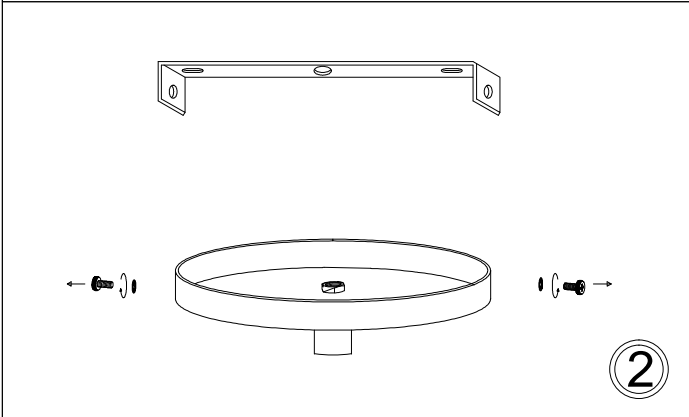

NDR-243P

1

3

Bulbs/ Ampoules:
4x Max 60W
E26 Base
(Not Included/
Non Inclus)

Tighten Until Snug/ Serrer
Jusqu'à Ce Que Bien Ajusté

4

7

8