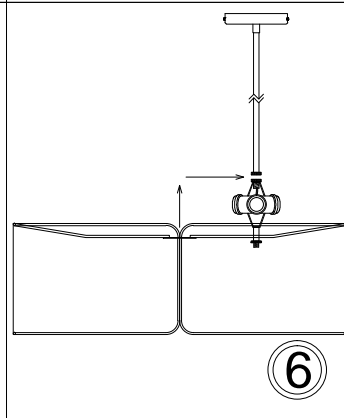

NDR-243P

1

3

Bulbs/ Ampoules:
4x Max 60W
E26 Base
(Not Included/
Non Inclus)

Tighten Until Snug/ Serrer
Jusqu'à Ce Que Bien Ajusté

4

7

8