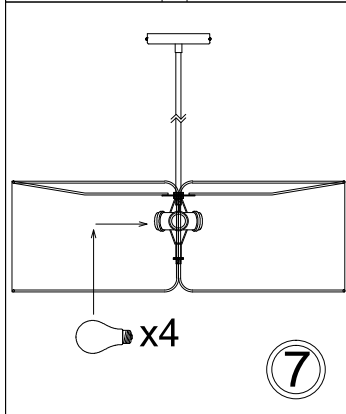

NDR-243P

1

3

Bulbs/ Ampoules:
4x Max 60W
E26 Base
(Not Included/
Non Inclus)

Tighten Until Snug/ Serrer
Jusqu'à Ce Que Bien Ajusté

4

7

8