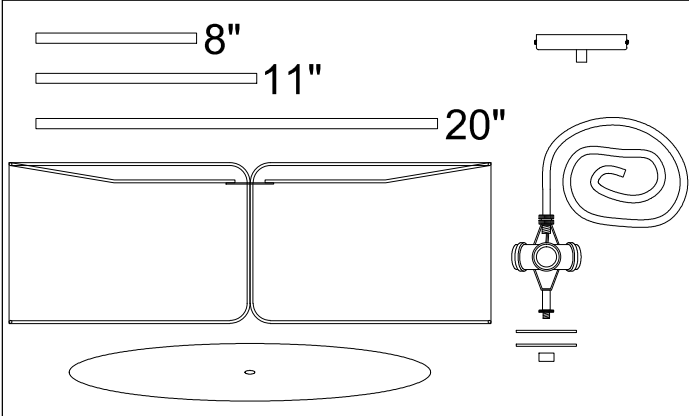

NDR-243P

1

3

Bulbs/ Ampoules:
4x Max 60W
E26 Base
(Not Included/
Non Inclus)

Tighten Until Snug/ Serrer
Jusqu'à Ce Que Bien Ajusté

4

7

8