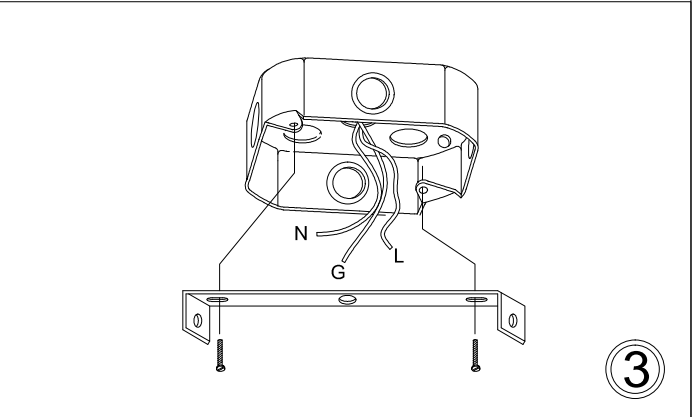

NDR-243P

1

3

Bulbs/ Ampoules:
4x Max 60W
E26 Base
(Not Included/
Non Inclus)

Tighten Until Snug/ Serrer
Jusqu'à Ce Que Bien Ajusté

4

7

8