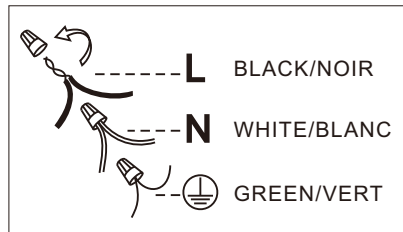

# AR34-201P

①

OFF /  
FERMÉ

②

③

⑤

1XE26 Max 100W

④