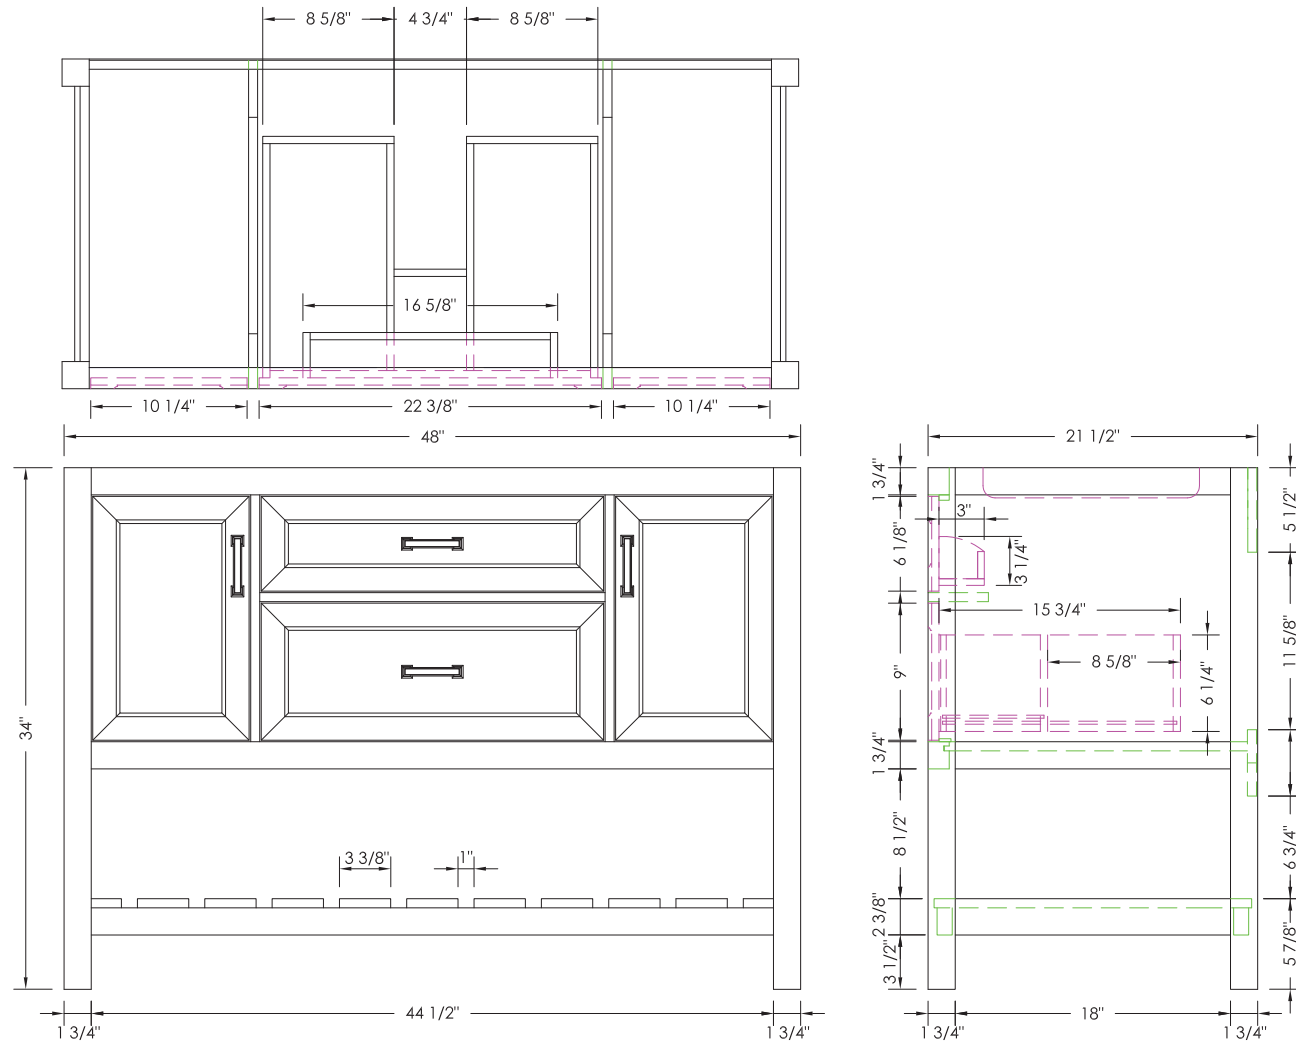

48" VANITY
MEUBLE-LAVABO DE 48 PO
TOCADOR DE 48"
LSBV4822D
LSWV4822D

QZ49228XXX