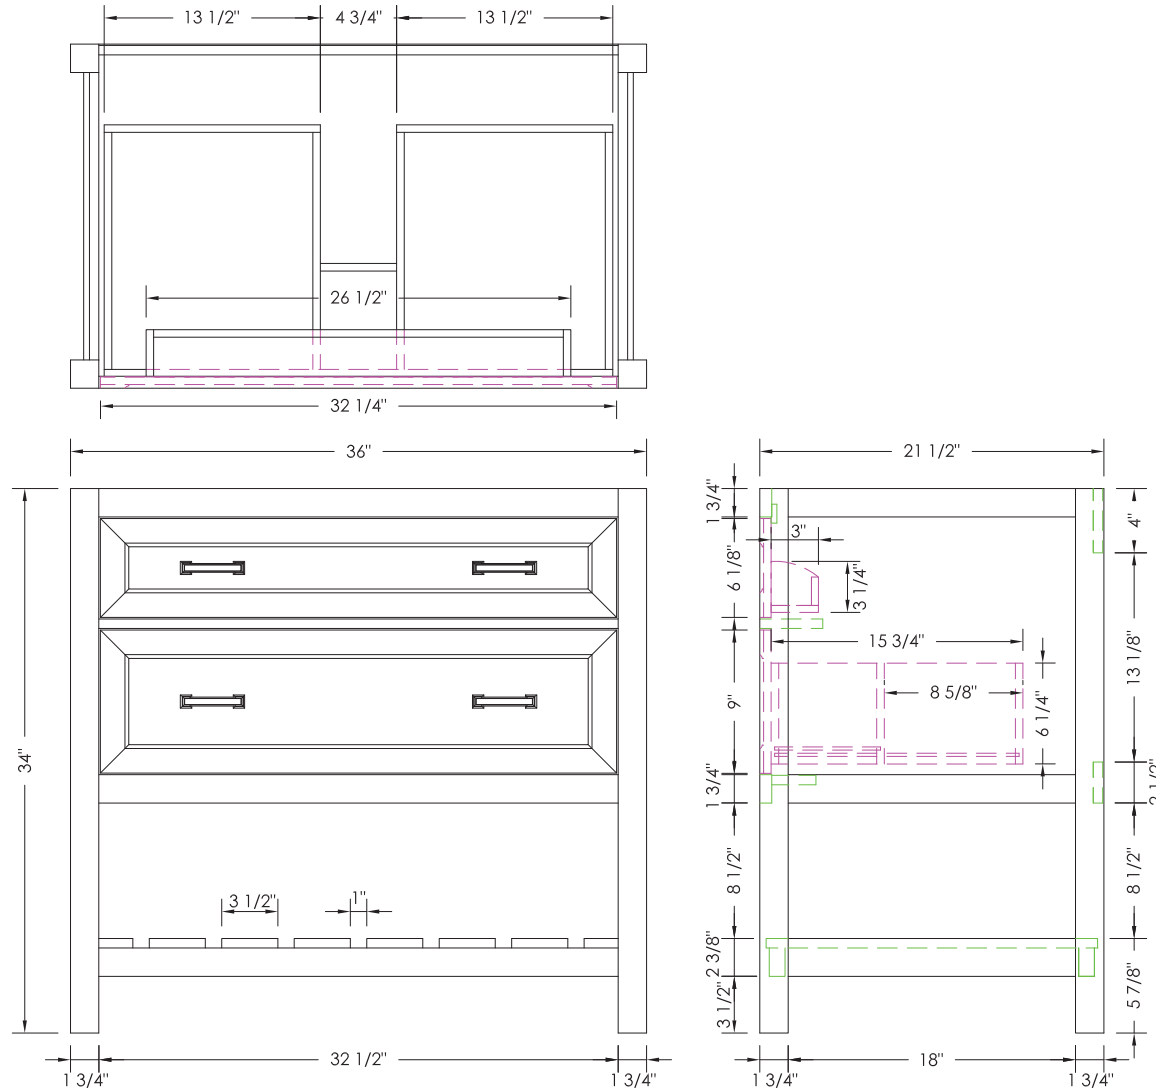

36" VANITY
MEUBLE-LAVABO DE 36 PO
TOCADOR DE 36"
LSBV3622D
LSWV3622D

QZ37228XXX

QZ37221XXX