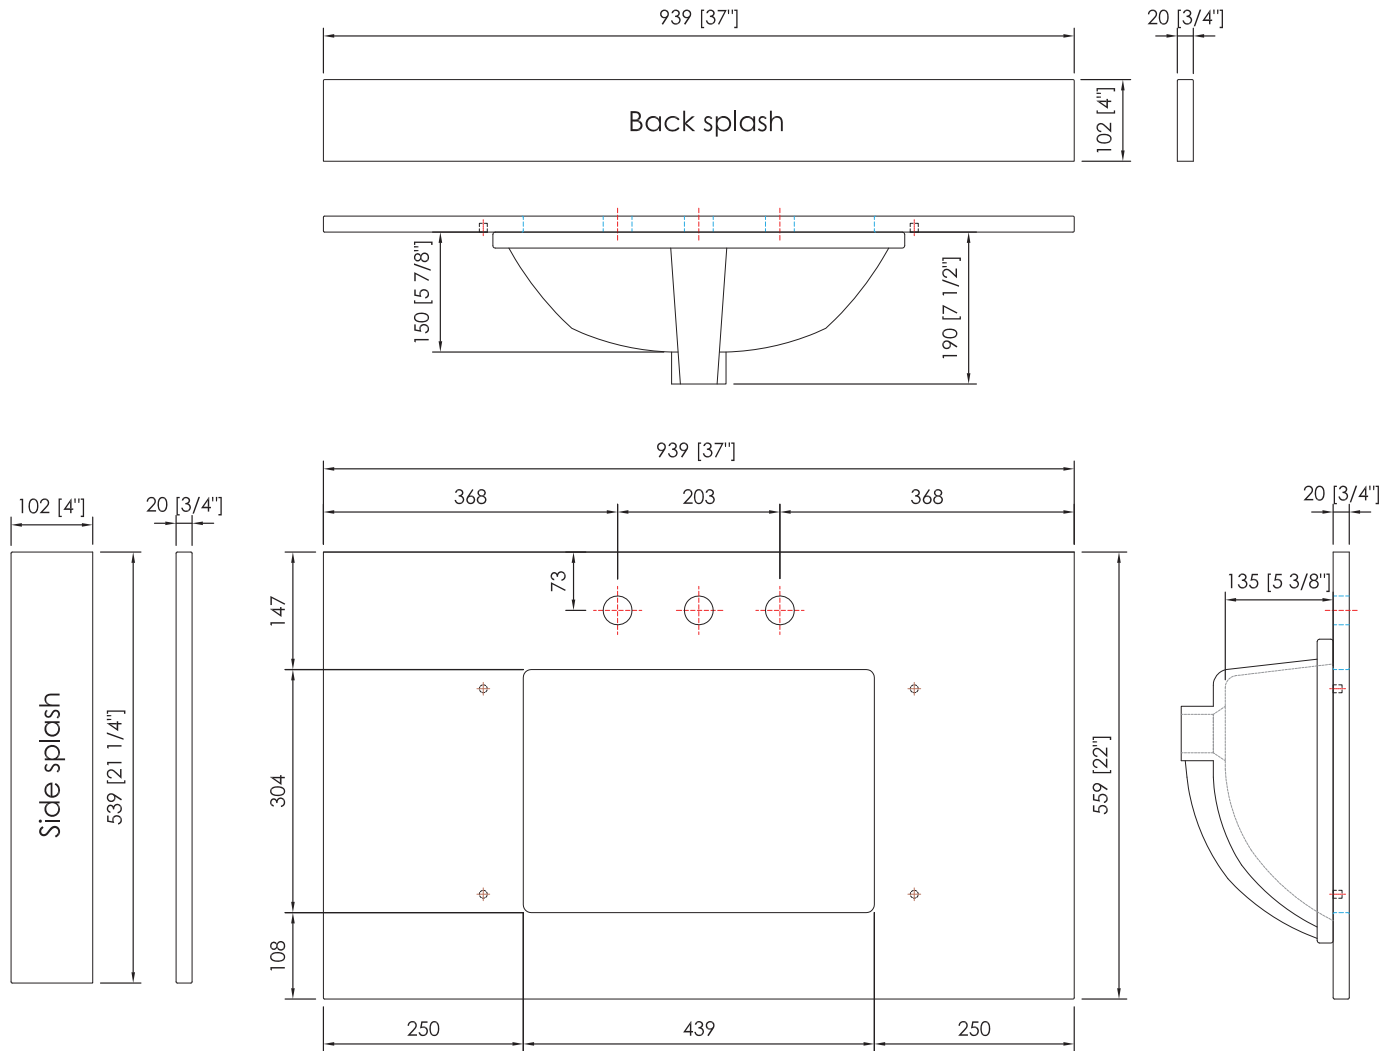

36" VANITY
MEUBLE-LAVABO DE 36 PO
TOCADOR DE 36"
LSBV3622D
LSWV3622D

QZ37228XXX

QZ37221XXX