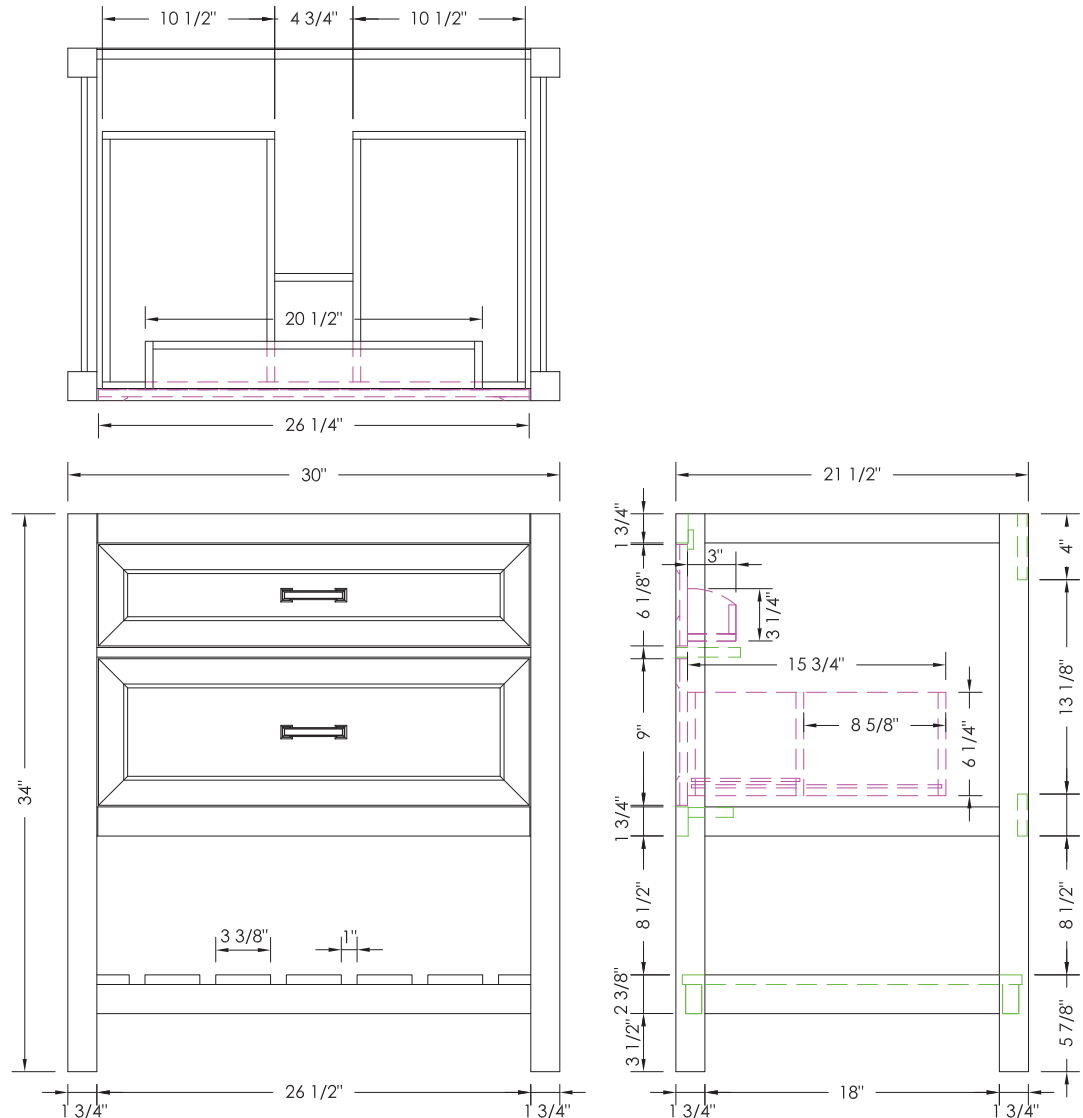

30" VANITY
MEUBLE-LAVABO DE 30 PO
TOCADOR DE 30"
LSBV3022D
LSWV3022D

QZ31224XXX