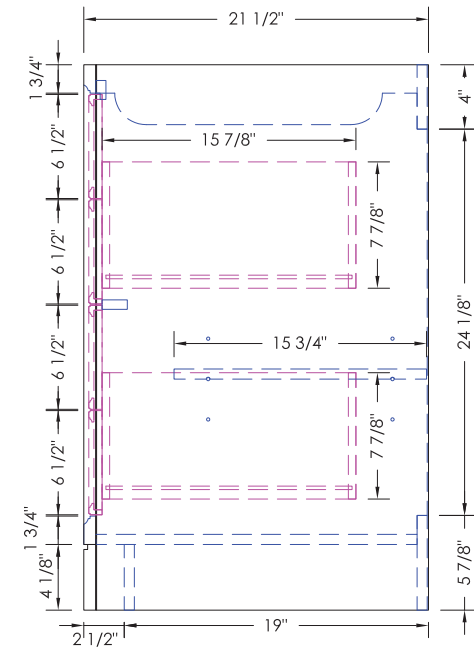

60" VANITY  
MEUBLE-LAVABO DE 60 PO  
TOCADOR DE 60"  
**LCSTV6022D**  
**LCWV6022D**

QZ61228XXX