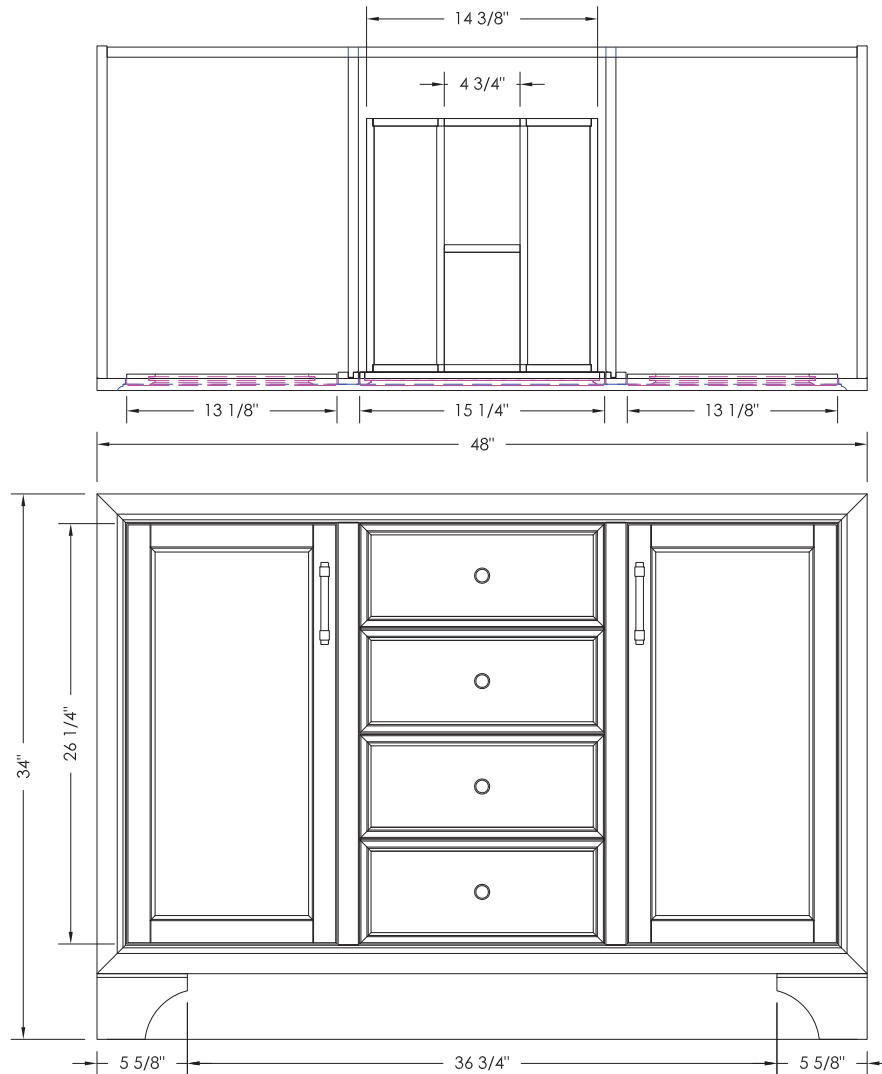

48" VANITY
MEUBLE-LAVABO DE 48 PO
TOCADOR DE 48"
LCSTV4822D
LCWV4822D

QZ49228XXX