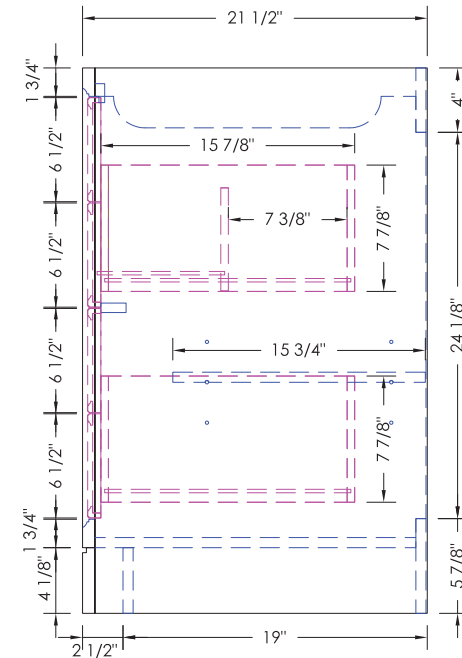

48" VANITY
MEUBLE-LAVABO DE 48 PO
TOCADOR DE 48"
LCSTV4822D
LCWV4822D

QZ49228XXX