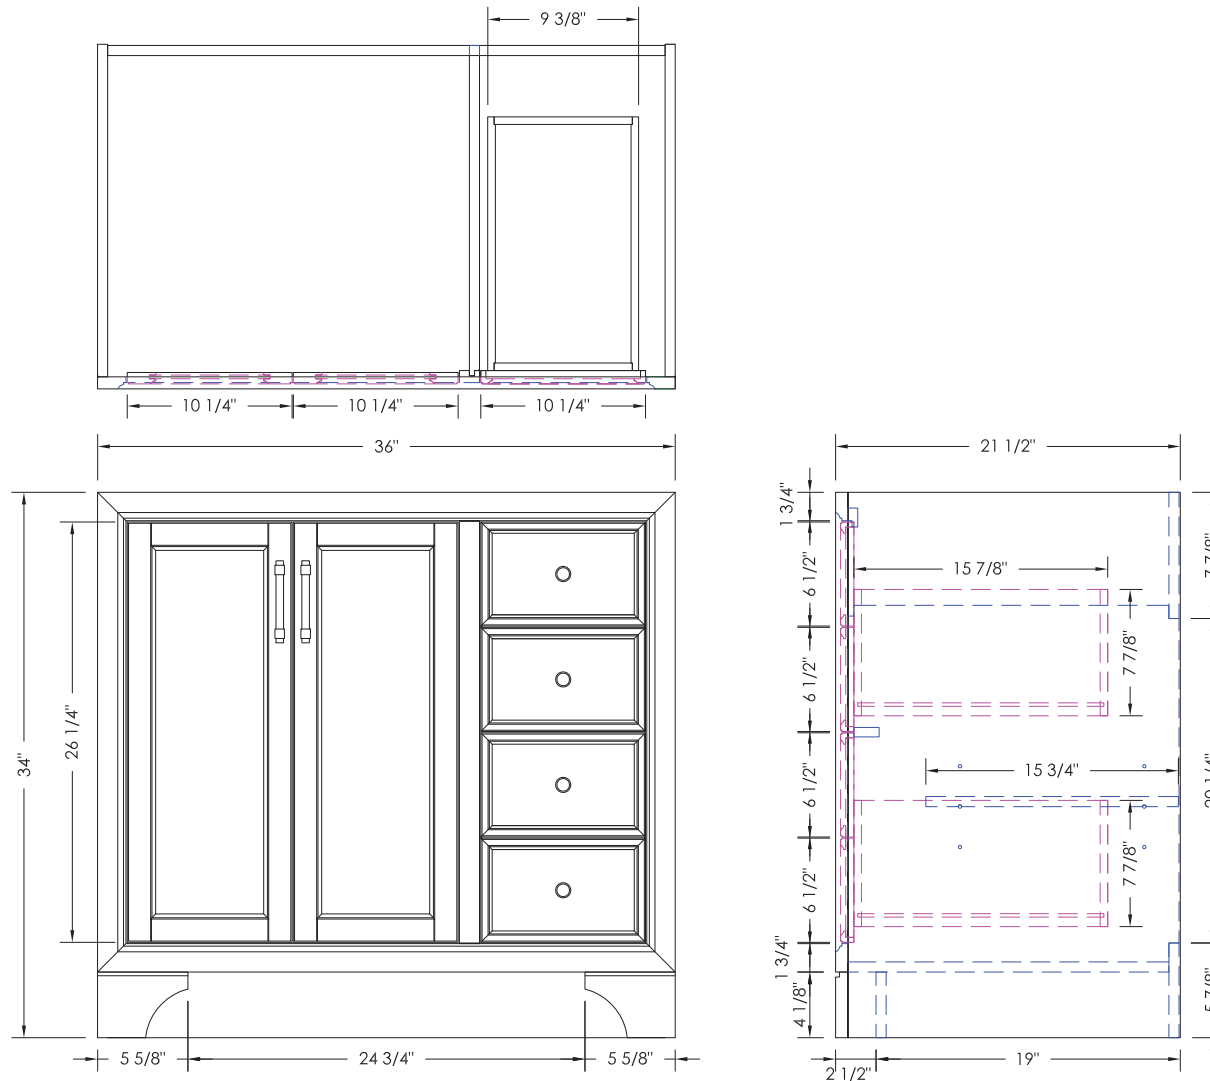

36" VANITY
MEUBLE-LAVABO DE 36 PO
TOCADOR DE 36"
LCSTV3622D
LCWV3622D

QZ37228XXX

QZ37221XXX