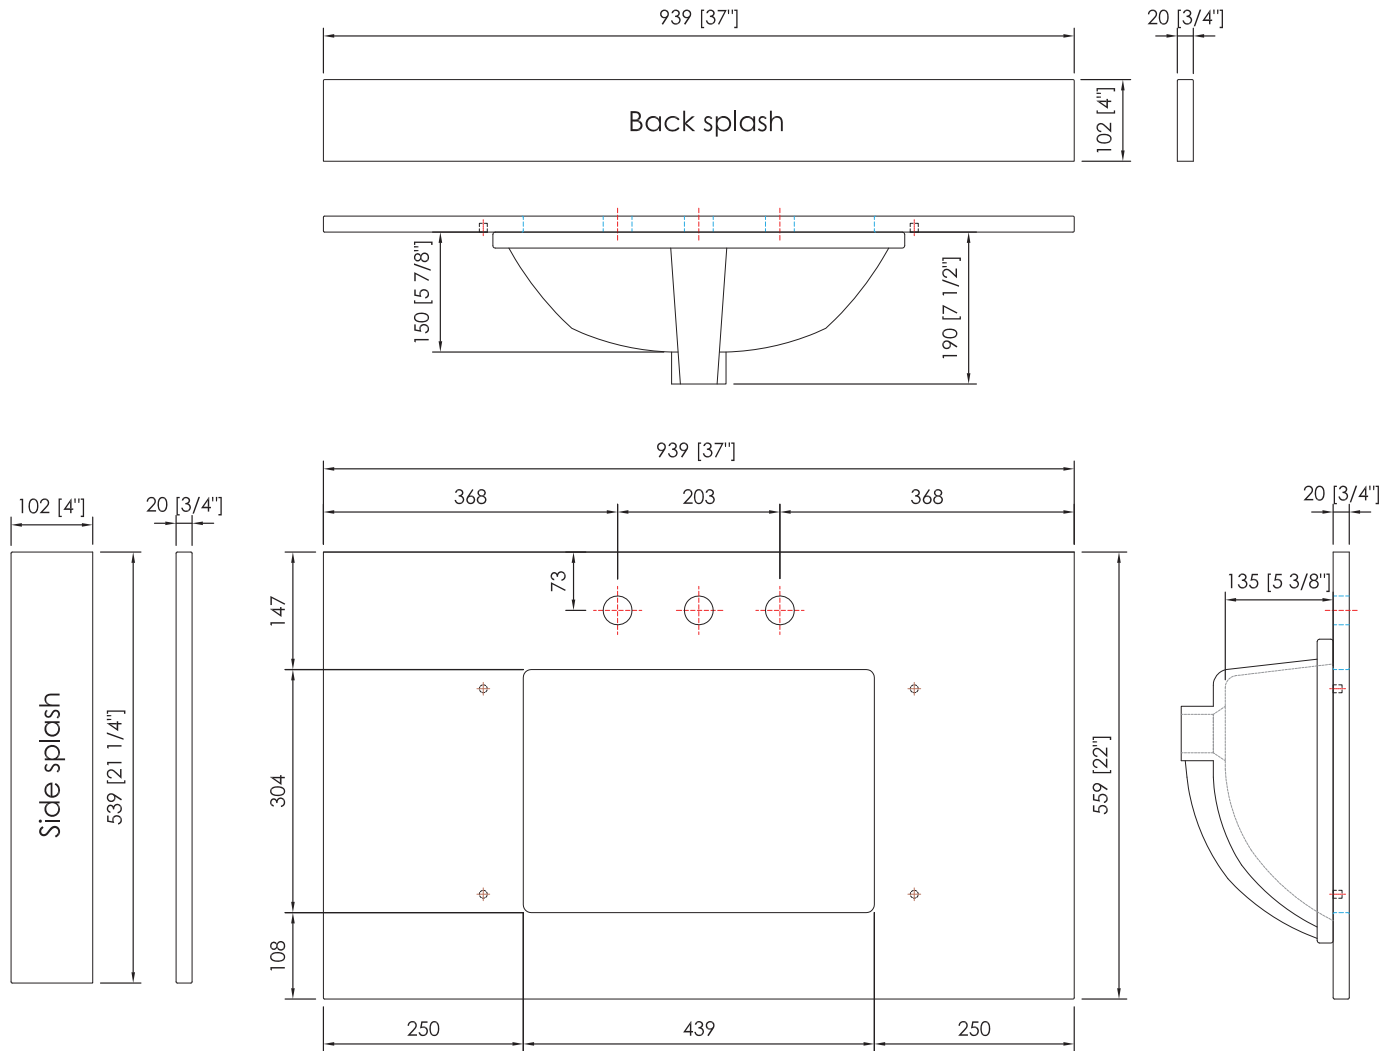

36" VANITY
MEUBLE-LAVABO DE 36 PO
TOCADOR DE 36"
LCSTV3622D
LCWV3622D

QZ37228XXX

QZ37221XXX