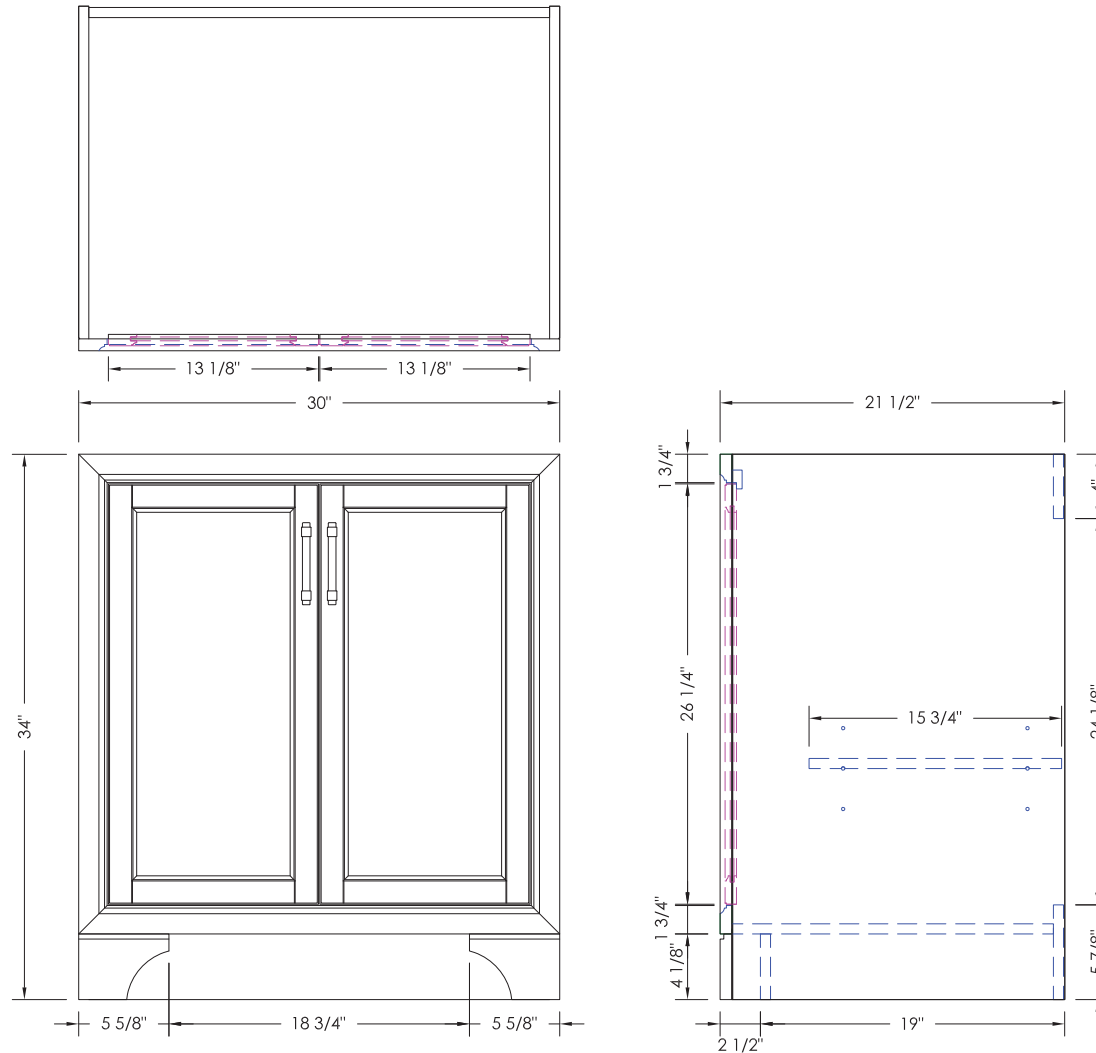

30" VANITY
MEUBLE-LAVABO DE 30 PO
TOCADOR DE 30"
LCSTV3022
LCWV3022

QZ31224XXX