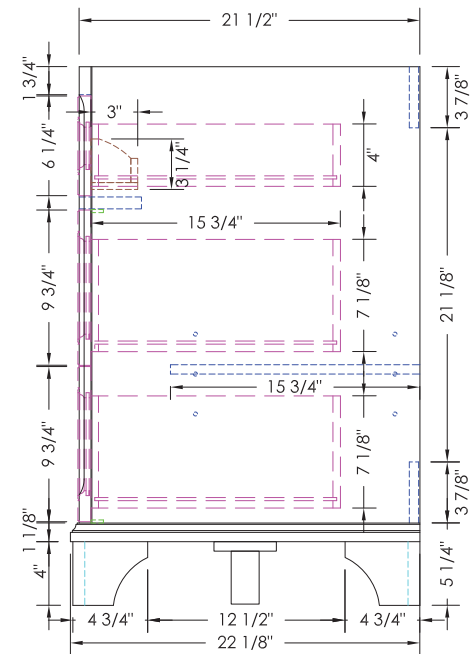

60" VANITY
MEUBLE-LAVABO DE 60 PO
TOCADOR DE 60"
EBGV6022D

QZ61228XXX