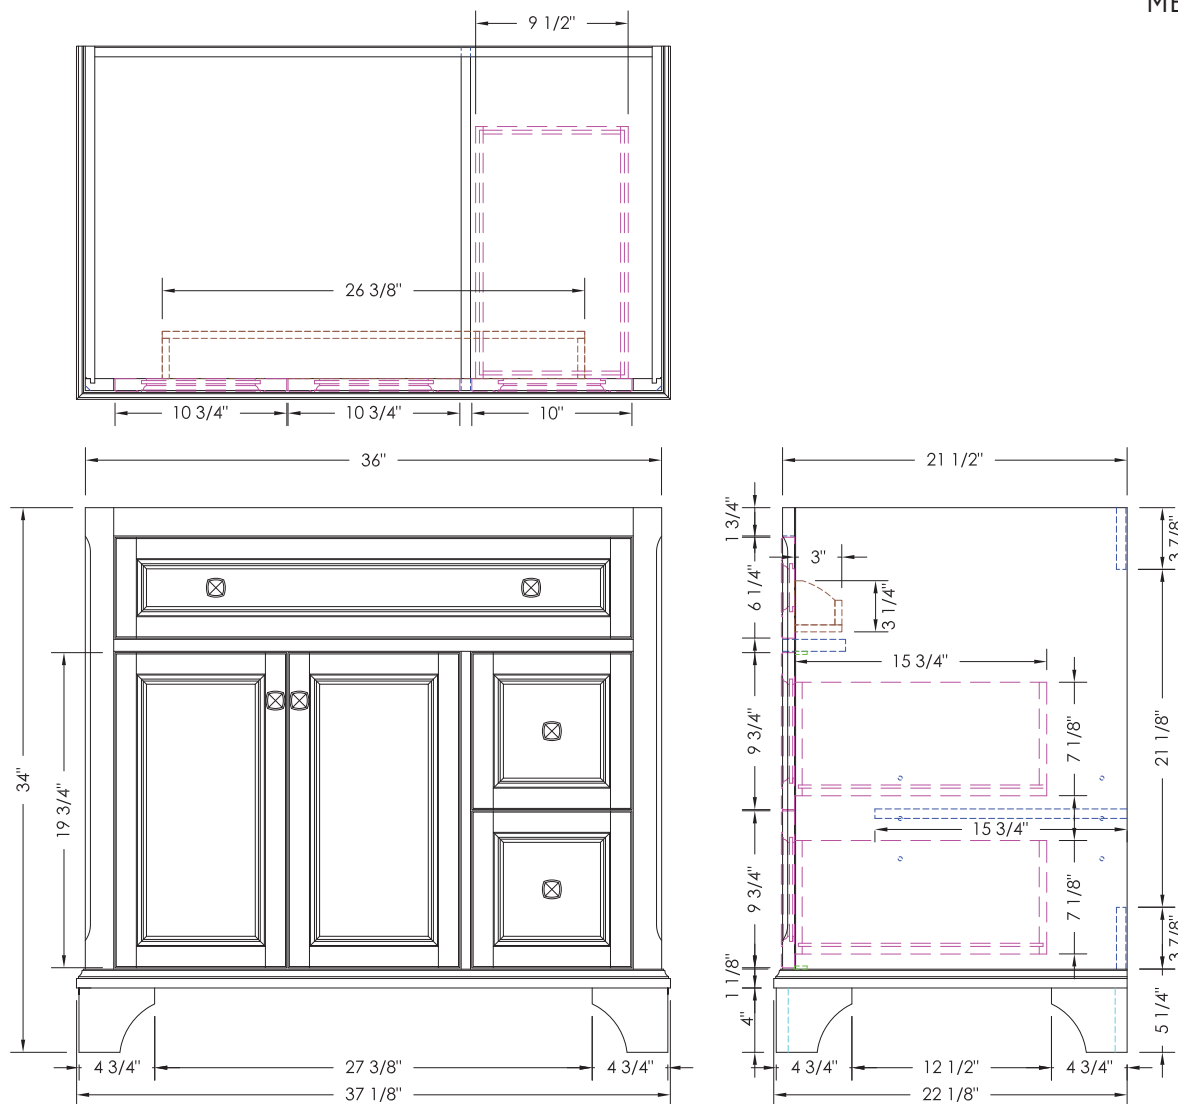

36" VANITY
MEUBLE-LAVABO DE 36 PO
TOCADOR DE 36"
EBGV3622D

QZ37228XXX

QZ37221XXX