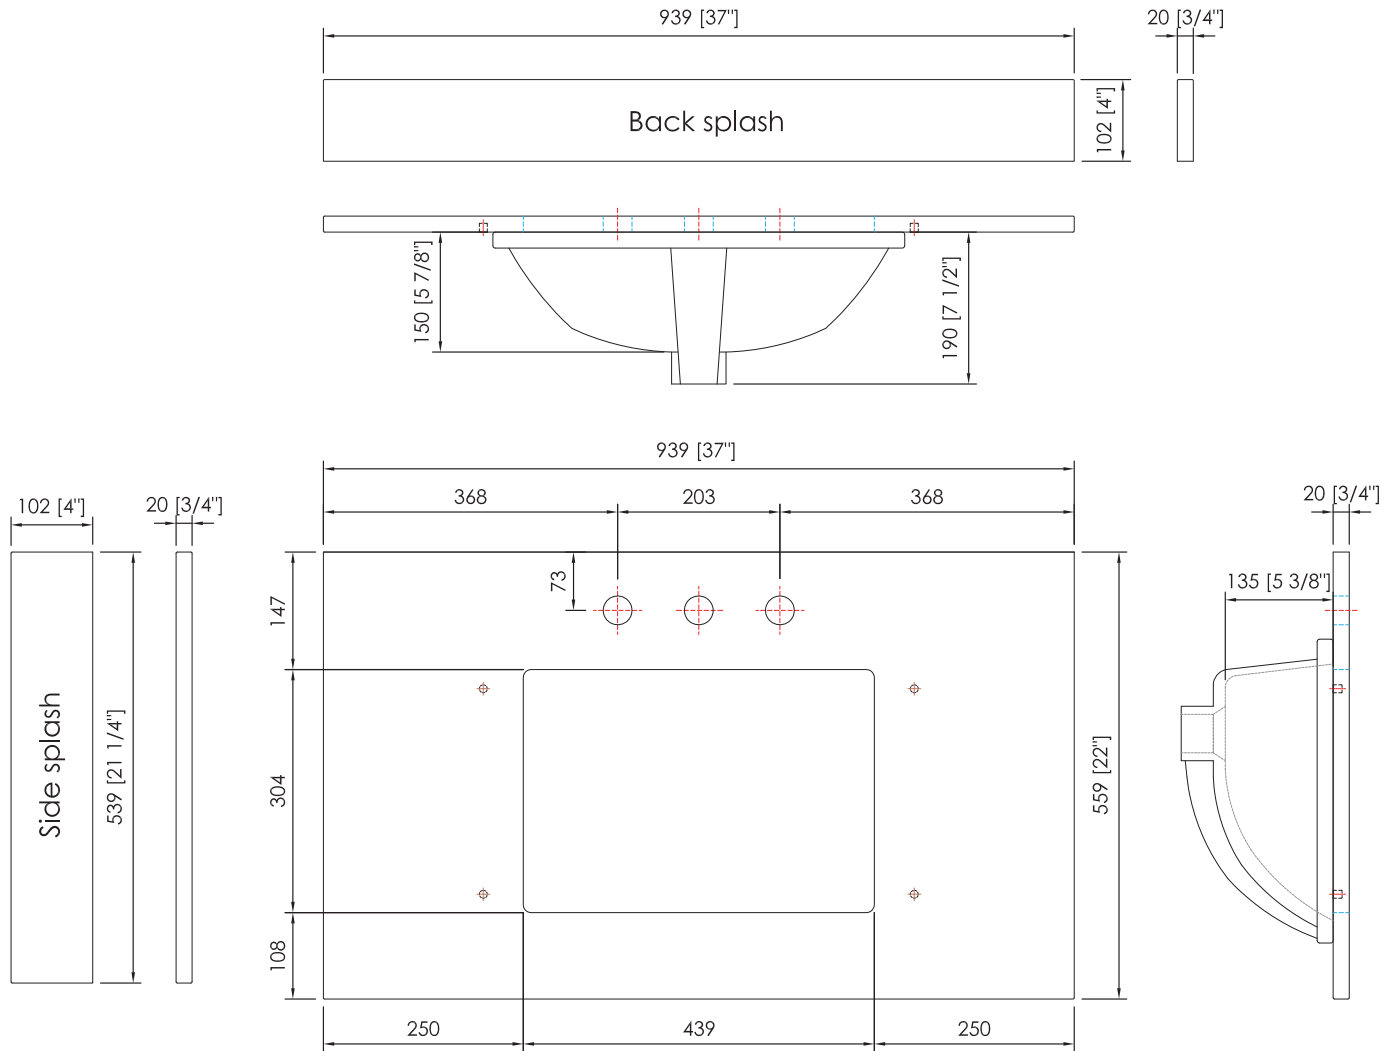

36" VANITY
MEUBLE-LAVABO DE 36 PO
TOCADOR DE 36"
EBGV3622D

QZ37228XXX

QZ37221XXX