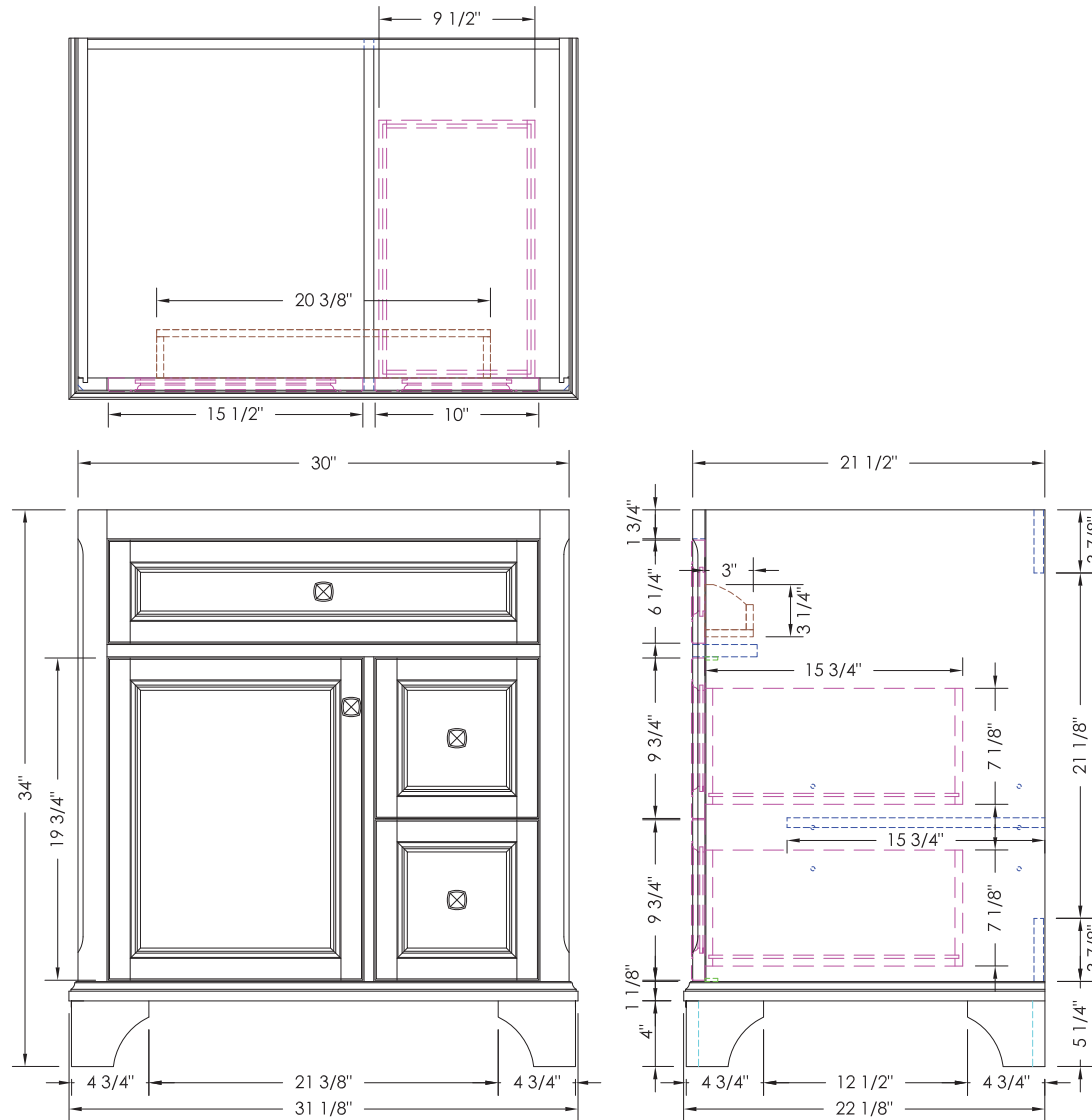

30" VANITY
MEUBLE-LAVABO DE 30 PO
TOCADOR DE 30"
EBGV3022D

QZ31224XXX