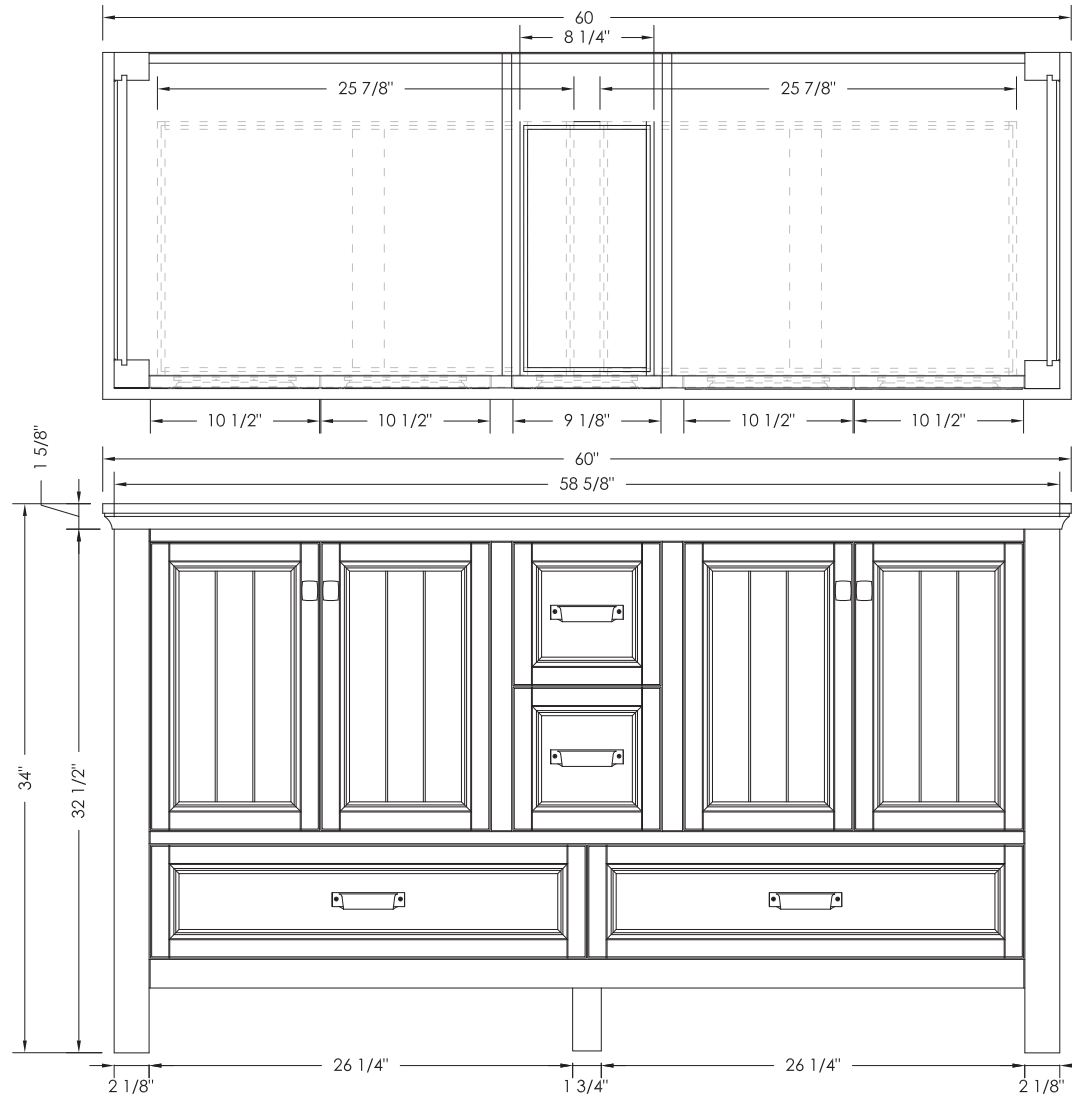

60" VANITY  
MEUBLE-LAVABO DE 60 PO  
TOCADOR DE 60"

**BAGV6022D**  
**BABV6022D**  
**BAWV6022D**  
**BAWOV6022D**

QZ61228XXX