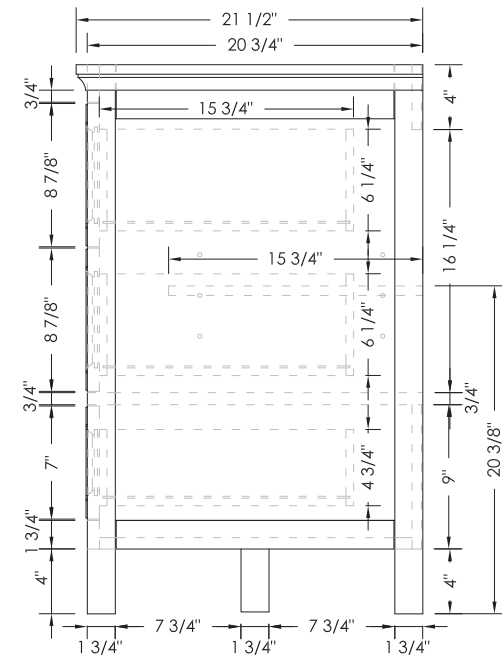

60" VANITY  
MEUBLE-LAVABO DE 60 PO  
TOCADOR DE 60"

**BAGV6022D**  
**BABV6022D**  
**BAWV6022D**  
**BAWOV6022D**

QZ61228XXX