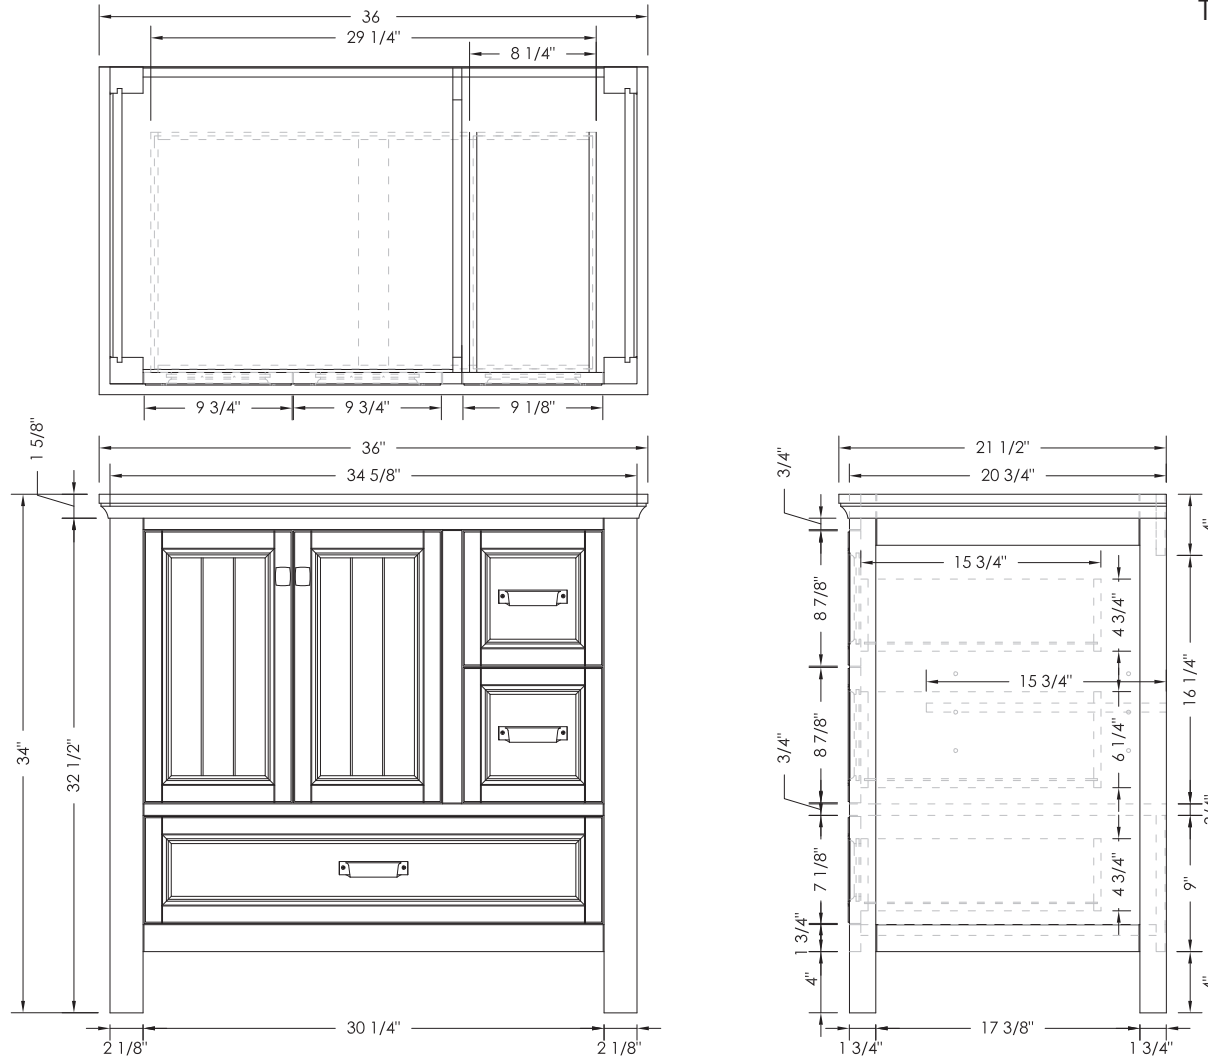

36" VANITY
MEUBLE-LAVABO DE 36 PO
TOCADOR DE 36"

BAGV3622D
BABV3622D
BAWV3622D
BAWOV3622D

QZ37228XXX

QZ37221XXX