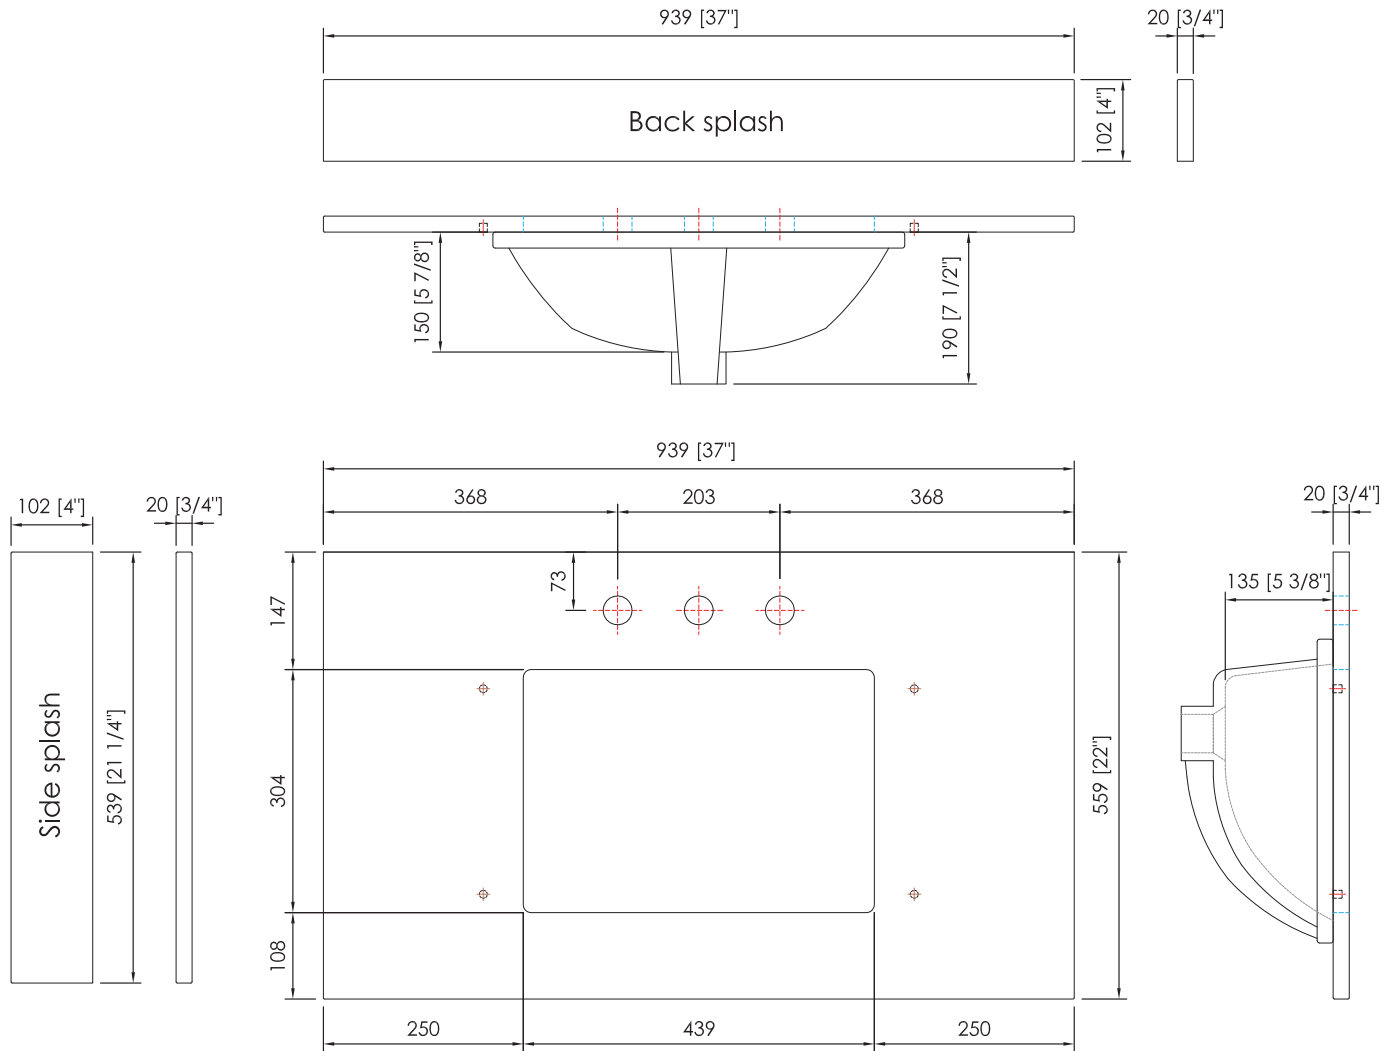

36" VANITY
MEUBLE-LAVABO DE 36 PO
TOCADOR DE 36"

BAGV3622D
BABV3622D
BAWV3622D
BAWOV3622D

QZ37228XXX

QZ37221XXX