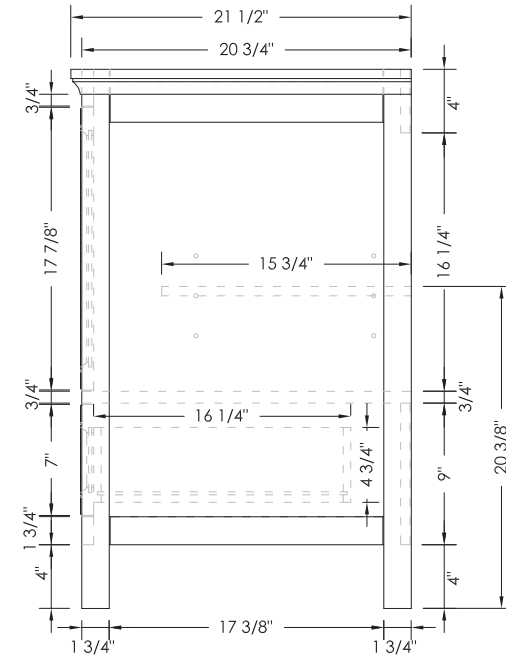

30" VANITY
MEUBLE-LAVABO DE 30 PO
TOCADOR DE 30"

BAGV3022D
BABV3022D
BAWV3022D
BAWOV3022D

QZ31224XXX