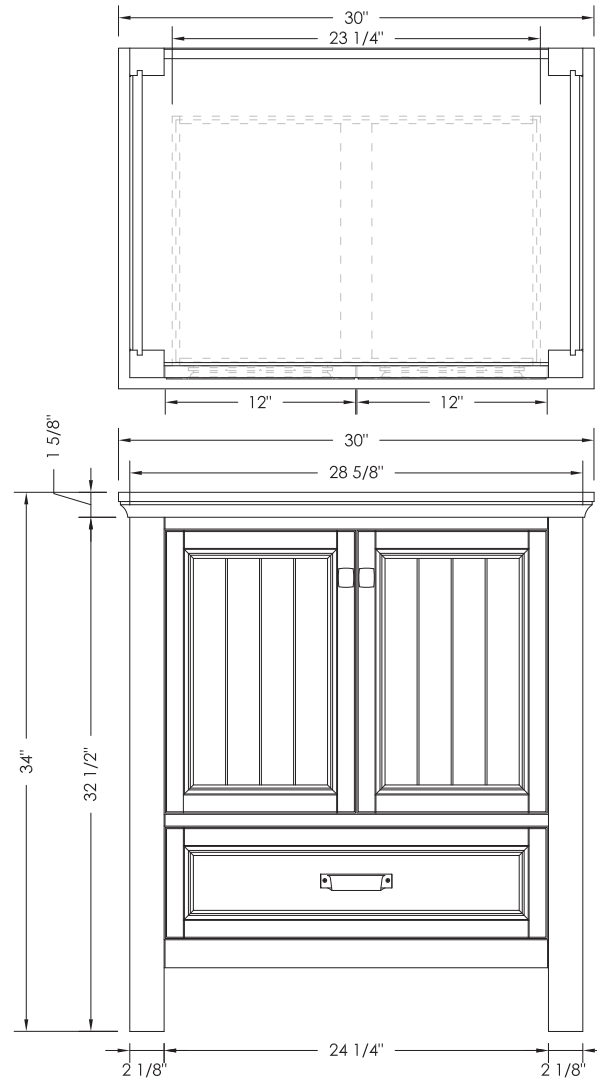

30" VANITY
MEUBLE-LAVABO DE 30 PO
TOCADOR DE 30"

BAGV3022D
BABV3022D
BAWV3022D
BAWOV3022D

QZ31224XXX