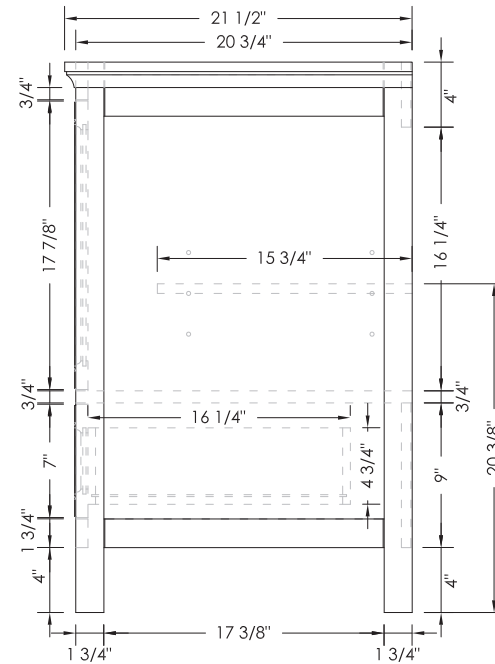

24" VANITY
MEUBLE-LAVABO DE 24 PO
TOCADOR DE 24"

BAGV2422D
BABV2422D
BAWV2422D
BAWOV2422D

QZ25224XXX