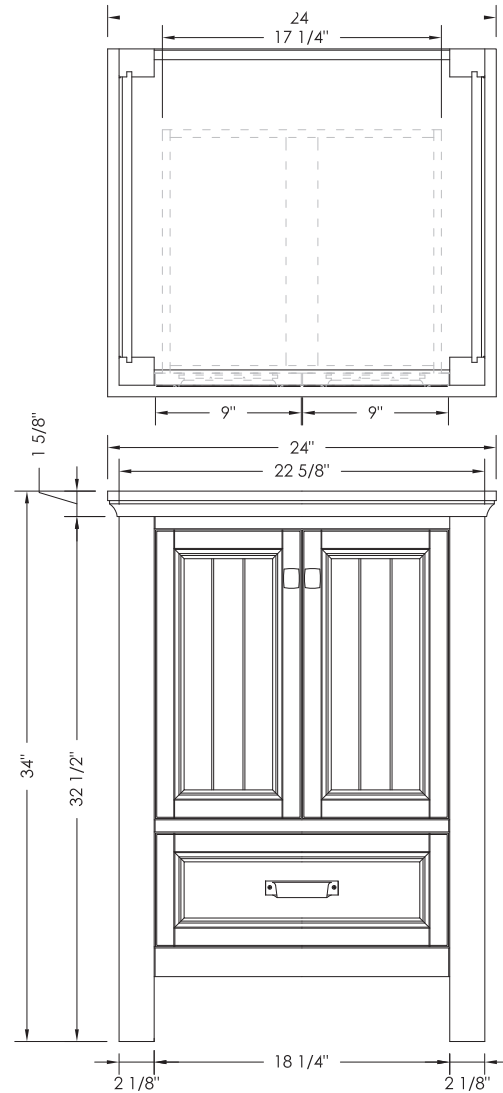

24" VANITY
MEUBLE-LAVABO DE 24 PO
TOCADOR DE 24"

BAGV2422D
BABV2422D
BAWV2422D
BAWOV2422D

QZ25224XXX