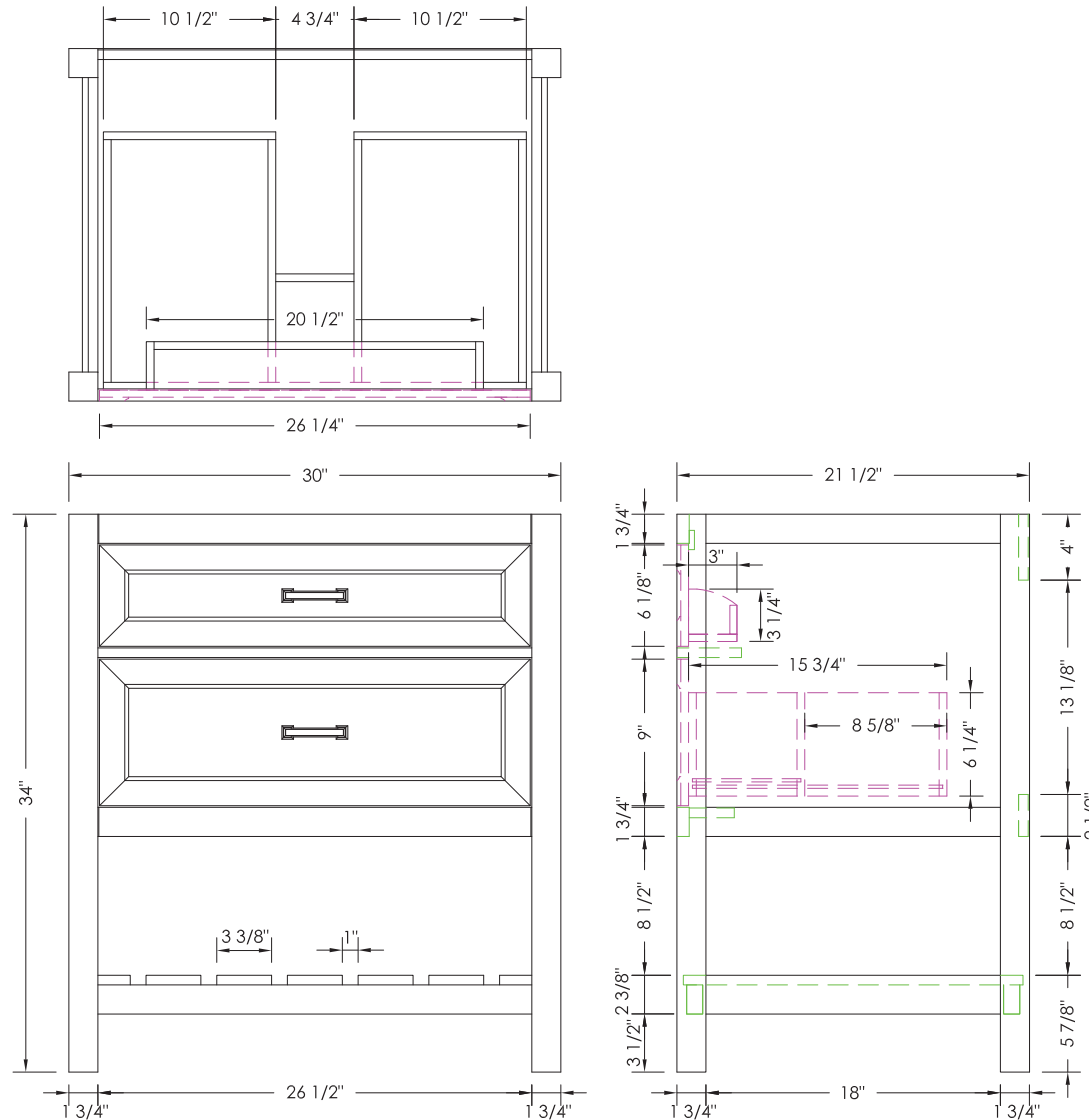

30" Vanity  
 Meuble-lavabo de 30 po  
 LSBV3022D  
 LSWV3022D

www.ForemostBath.com

ST31228XXX  
STE31228XXX  
QZ31228XX

HG31228XX

www.ForemostBath.com

FC-3122-8W