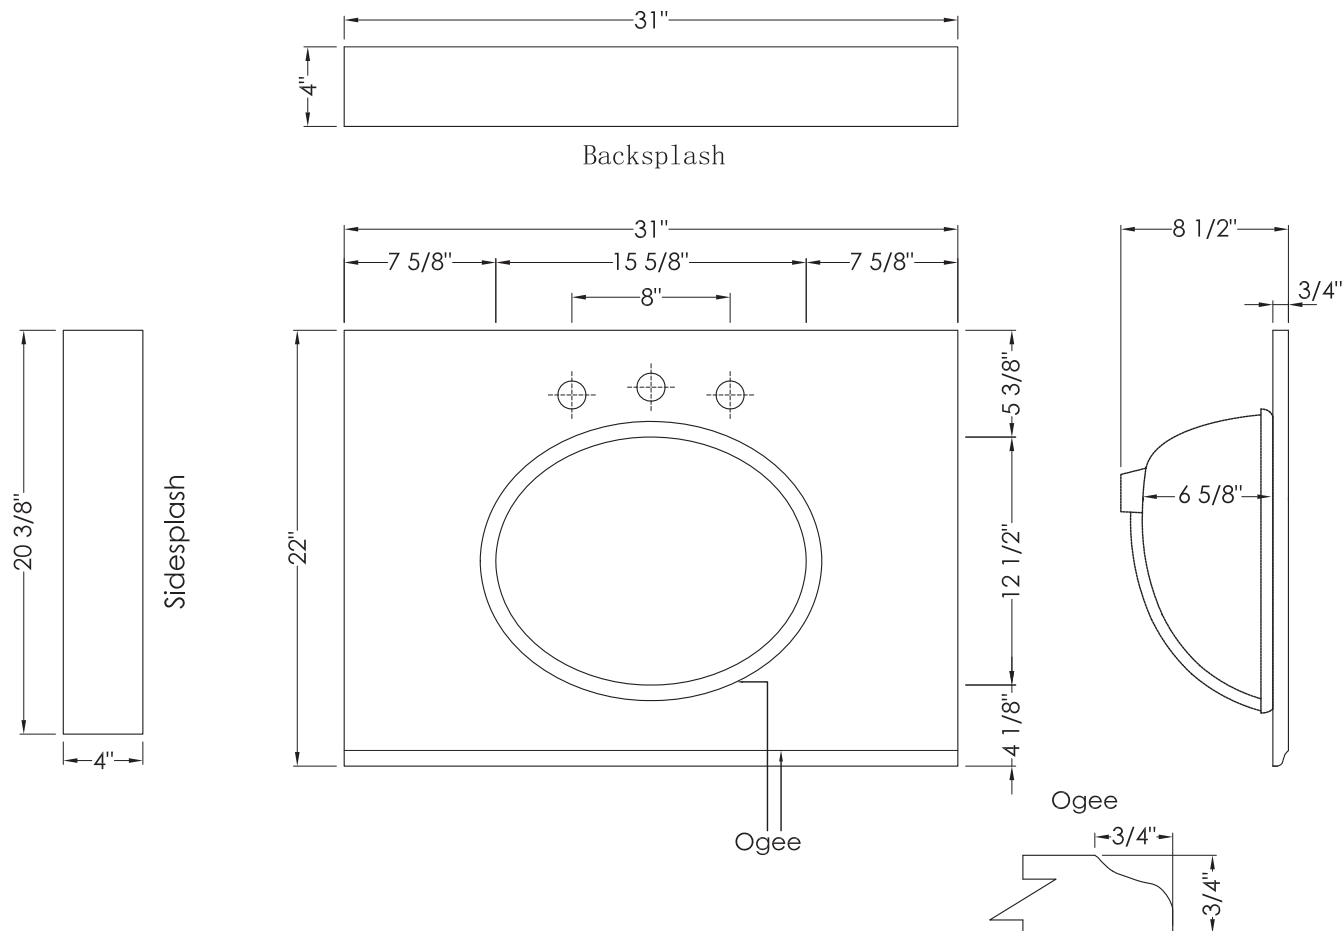

30" Vanity  
 Meuble-lavabo de 30 po  
 LSBV3022D  
 LSWV3022D

www.ForemostBath.com

ST31228XXX  
STE31228XXX  
QZ31228XX

HG31228XX

www.ForemostBath.com

FC-3122-8W