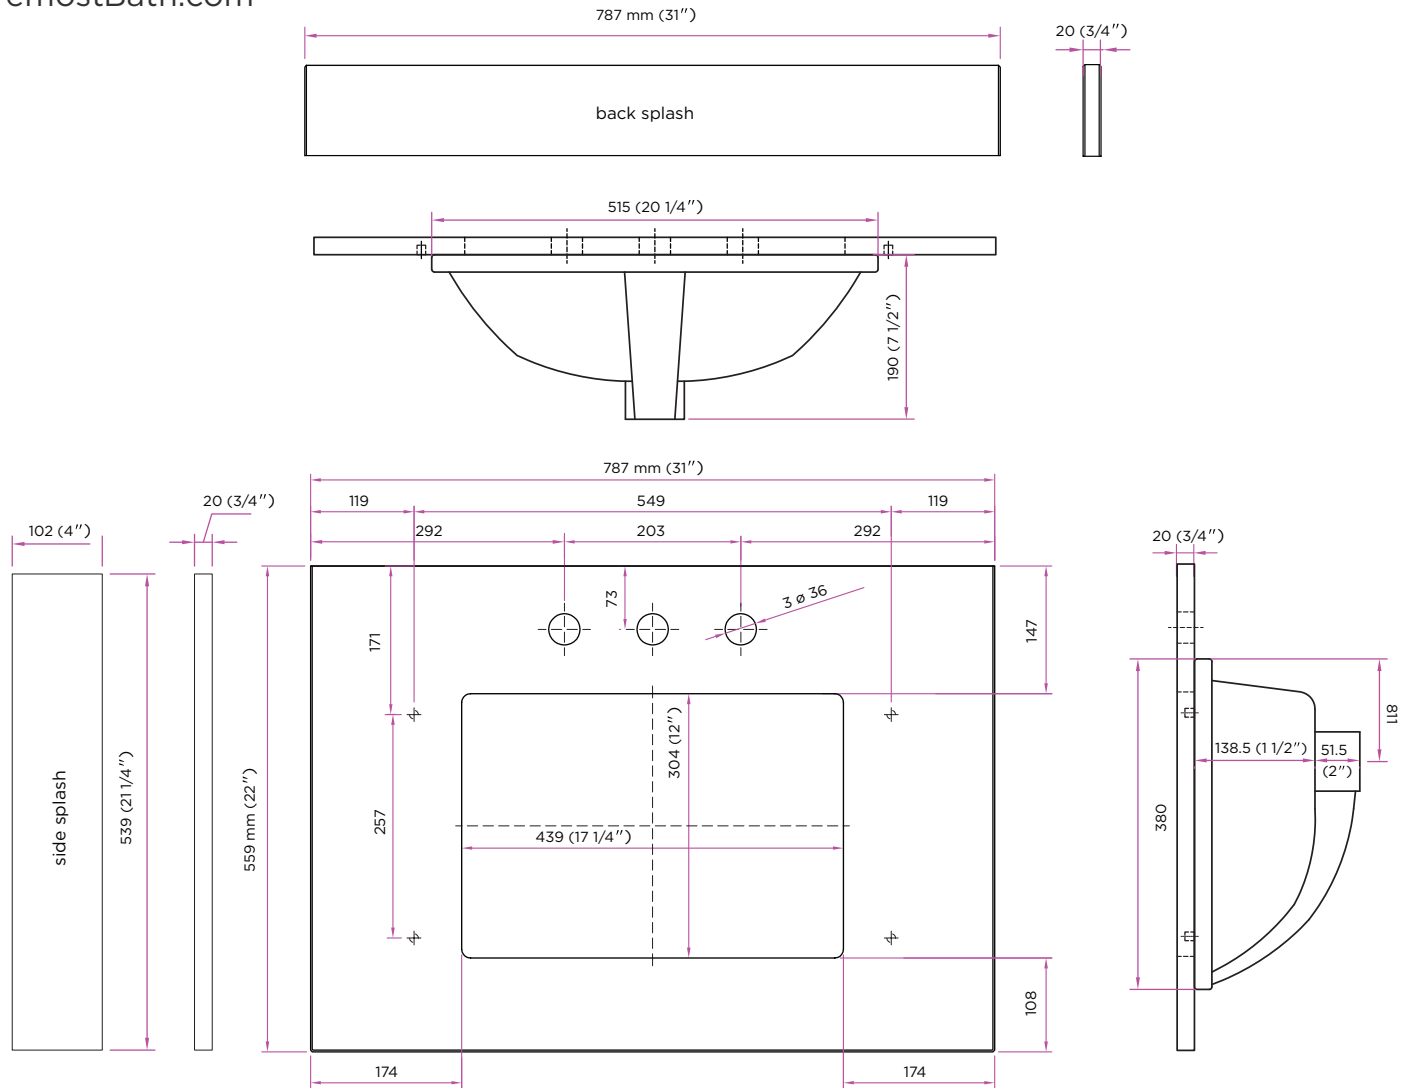

30" Vanity  
 Meuble-lavabo de 30 po  
 LSBV3022D  
 LSWV3022D

www.ForemostBath.com

ST31228XXX  
STE31228XXX  
QZ31228XX

HG31228XX

www.ForemostBath.com

FC-3122-8W